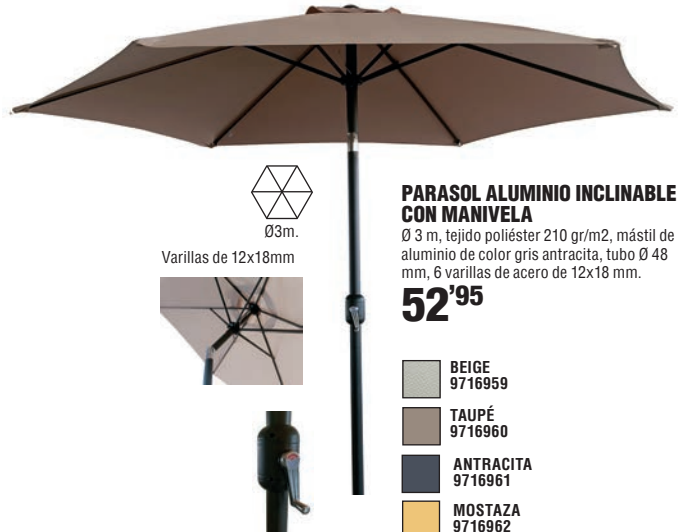

29'95

Ø2,5m.

Varillas de 12x18mm

PARASOL ALUMINIO INCLINABLE CON MANIVELA

Ø 2.5 m, tejido poliéster 180 gr/m2, mástil de aluminio de color gris antracita, tubo Ø 38 mm, 8 varillas de acero de 12x18 mm.

47'95

- BEIGE 9716957
- TAUPÉ 9703677

Ø3m.

Varillas de 12x18mm

PARASOL ALUMINIO INCLINABLE CON MANIVELA

Ø 3 m, tejido poliéster 210 gr/m2, mástil de aluminio de color gris antracita, tubo Ø 48 mm, 6 varillas de acero de 12x18 mm.