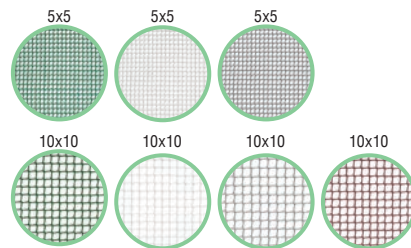

Referencia	Color	Alto x Largo	PVP	Referencia	Color	Alto x Largo	PVP
23000219	Marrón	1x5 m	23'95	23000222	Marrón	1x50 m	209'00
9708578	Antracita	1x5 m	23'95	23000225	Antracita	1x50 m	209'00
9708871	Verde oscuro	1x5 m	23'95	23000216	Verde oscuro	1x50 m	209'00
23000220	Marrón	1,5x5 m	34'95	23000223	Marrón	1,5x50 m	319'00
9708577	Antracita	1,5x5 m	34'95	23000226	Antracita	1,5x50 m	319'00
9708872	Verde oscuro	1,5x5 m	34'95	23000217	Verde oscuro	1,5x50 m	319'00
23000221	Marrón	2x5 m	45'95	23000224	Marrón	2x50 m	409'00
9708579	Antracita	2x5 m	45'95	23000227	Antracita	2x50 m	409'00
9708873	Verde oscuro	2x5 m	45'95	23000218	Verde oscuro	2x50 m	409'00

Mallas plásticas

Fabricadas en polietileno de alta densidad, con tratamiento anti UV.

NOVEDAD

Densidad 310 gr/m²

Referencia	Tamaño malla	Color	Rollo	PVP
1006951	5x5 mm	Verde	1x5 m	17'95
1006957	5x5 mm	Verde	1x25 m	59'95
1006952	5x5 mm	Blanco	1x5 m	17'95
1006958	5x5 mm	Blanco	1x25 m	59'95
9715040	5x5 mm	Gris	1x5 m	17'95
9715041	5x5 mm	Gris	1x25 m	59'95
1006953	10x10 mm	Verde	1x5 m	17'95
1006959	10x10 mm	Verde	1x25 m	59'95
1006954	10x10 mm	Blanco	1x5 m	17'95
1006960	10x10 mm	Blanco	1x25 m	59'95
9715042	10x10 mm	Gris	1x5 m	17'95
9715044	10x10 mm	Gris	1x25 m	59'95
9715043	10x10 mm	Marrón	1x5 m	17'95
9715045	10x10 mm	Marrón	1x25 m	59'95