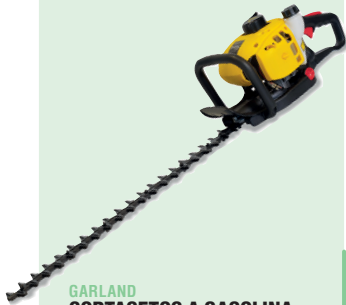

GARLAND CORTASETOS A GASOLINA
9702607
Motor 2 tiempos de 25,4 cc. Potencia 0,85 kW.

199'00