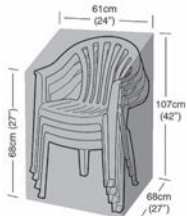

9681227
15'95

FUNDA SOFÁ 2 PLAZAS

9681228
18'95

FUNDA SOFÁ 3 PLAZAS

9681229
24'95

FUNDAS PROTECTORAS MUEBLE JARDÍN EASY COVER:

Parte superior no-tejida de 70g/m2 igual a poliéster de 400 g/m2 y revestimiento de polietileno de 90 g/m2. Resistente a los rayos UV (casi no se decoloran). Costuras completamente soldadas. 100 % impermeable. Ojales de latón que no se oxidan. Cordón inferior con cierres. Lavable. Casi imposible de rasgar incluso cuando está dañado.