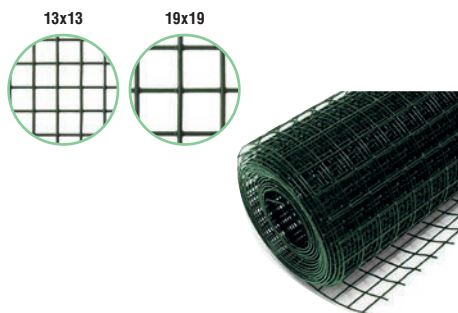

Referencia	Hueco	Ø Hilo	Rollo	PVP
1008471	19x19 mm	0,7 mm	0,5x5 m	9'95
9712843	19x19 mm	0,7 mm	1x5 m	14'95
9712832	13x13 mm	0,7 mm	1x5 m	17'95