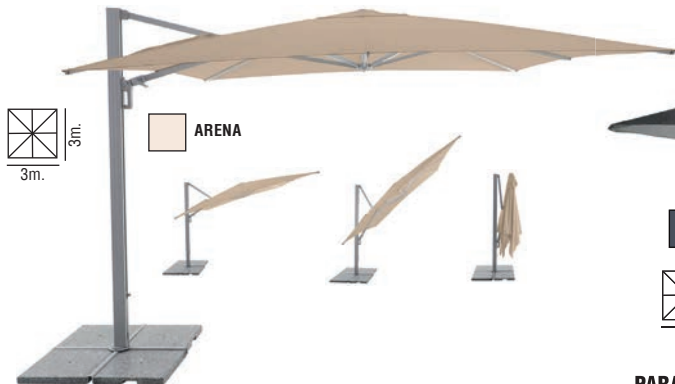

Ø 3 m, tejido poliéster de 160 gr/m², mástil de acero color gris antracita, 6 varillas de acero de 12x18mm, tela color beige.

79'95

Ø3m.

PARASOL ALUMINIO EXCÉNTRICO

9716964

Ø 3 m, tejido poliéster 210 gr./m², mástil de acero color gris antracita Ø48/42 mm, 6 varillas de acero de 12 x 18 mm. Enganche en la parte superior contra el viento. Tela color beige. Pie parasol no incluido.

89'95

BEIGE

Enganche en la parte superior contra el viento.

3m.

ARENA

PARASOL ALUMINIO EXCÉNTRICO

9716484

3 x 3 m, montura y varillas totalmente de aluminio, tejido poliéster 250 gr/m², 8 varillas, mecanismo giratorio de 360°, asa aluminio para fijar diferentes inclinaciones del parasol, tela color arena. Incluye funda para parasol. Pie parasol no incluido.