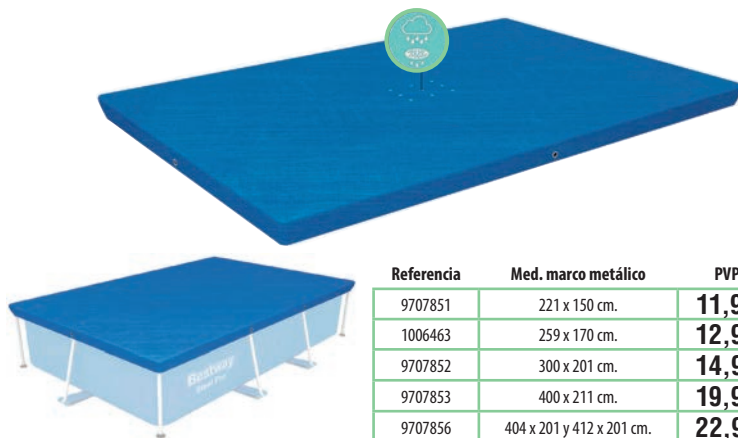

Cobertor invierno para piscinas rectangulares

BESTWAY

Referencia	Med. marco metálico	PVP
9707851	221 x 150 cm.	11,95
1006463	259 x 170 cm.	12,95
9707852	300 x 201 cm.	14,95
9707853	400 x 211 cm.	19,95
9707856	404 x 201 y 412 x 201 cm.	22,95