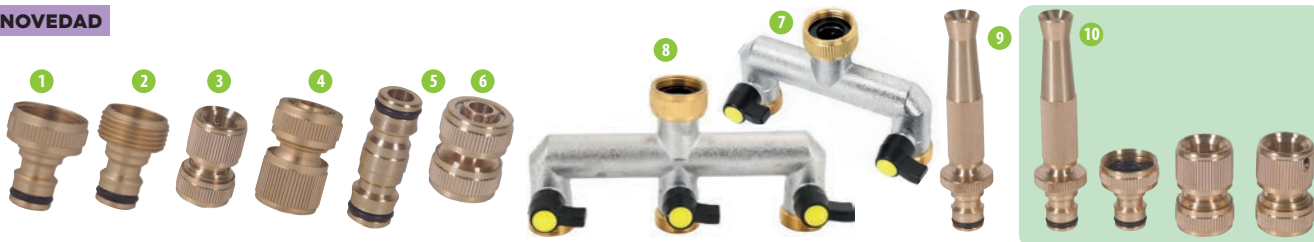

notuur

NOVEDAD

1. Adaptador riego rápido latón hembra 1/2" 1001161 **1,95**. 3/4" 1001160 **2,25**. 1" 1001162 **2,95** 2. Adaptador riego rápido latón macho 1/2" 9716677 **2,45**. 3/4" 1001163 **2,25** 3. Conector riego rápido standard latón 1/2" 1001166 **5,45**. 3/4" 1001167 **7,95** 4. Conector rápido stop latón 1/2" 1001164 **5,45**. 3/4" 1001165 **7,75** 5. Manguito union rápida latón 1001170 **2,25** 6. Reparador manguera latón 1/2" 1001168 **5,45**. 3/4" 1001169 **7,95** 7. Distribuidor 2 vías latón 9716678 **22,95** 8. Distribuidor 3 vías latón. 9716679 **26,95** 9. Lanza latón con regulador y conector rápido 1001172 **5,95** 10. Kit de riego latón lanza adaptador de grifo y 2 conectores rápidos 1001171 **18,95**.