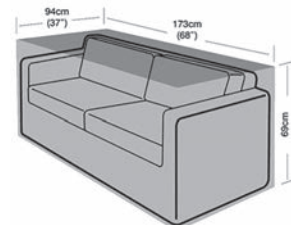

FUNDA SILLÓN GRANDE
9704532
37'95

FUNDA SOFA 2-3 PLAZAS GRANDE
9704533
49'95

SOFA 3 PLAZAS GRANDE
9704534
59'95

PARASOLES

PARASOL ALUMINIO PARA BALCÓN CON MANIVELA

Medio parasol de Ø 2.5 m, tejido poliéster de 160 gr/m², mástil de aluminio de color gris oscuro, tubo Ø 32 mm, 5 varillas de acero.