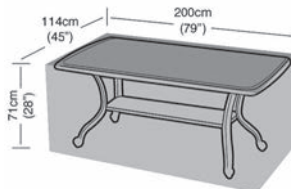

FUNDA MESA RECTANGULAR 8 PLAZAS
9704530
49'95