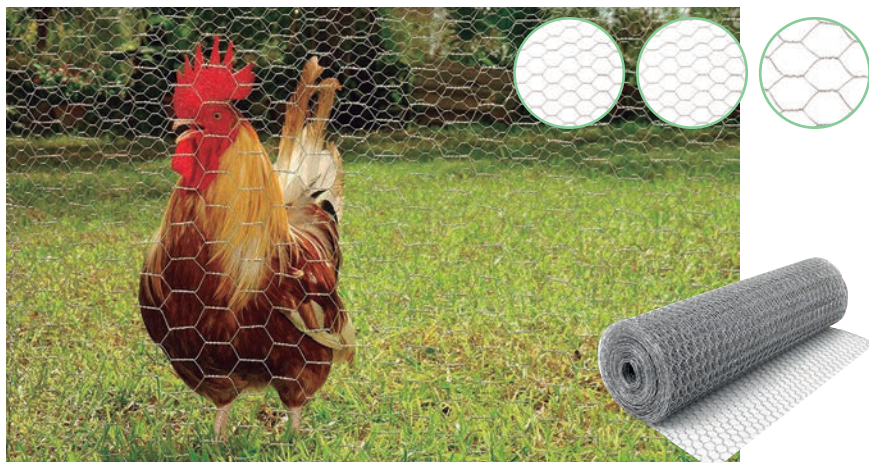

Malla triple torsión galvanizada

Fabricada con alambre galvanizado. Ideal para cercados de animales domésticos.

Referencia	Hueco	Ø Hilo	Rollo	PVP
9712833	51 mm	0,9 mm	1x10 m	9'95
9712834	51 mm	0,9 mm	1x25 m	23'95
9712817	51 mm	0,9 mm	1x50 m	34'95
9712818	51 mm	0,9 mm	1,5x50 m	51'95
9712819	51 mm	0,9 mm	2x50 m	69'95
9712835	25 mm	0,8 mm	1x10 m	14'95
9712836	25 mm	0,8 mm	1x25 m	34'95
9712821	25 mm	0,8 mm	1x50 m	59'95
9712837	13 mm	0,7 mm	1x10 m	21'00
9712838	13 mm	0,7 mm	1x25 m	49'00
9712824	13 mm	0,7 mm	1x50 m	79'95
1004660	41 mm	0,9 mm	1x50 m	64'95
9712820	31 mm	0,9 mm	1x50 m	66'95
9712822	19 mm	0,8 mm	1x50 m	74'95
9712823	16 mm	0,7 mm	1x50 m	69'95