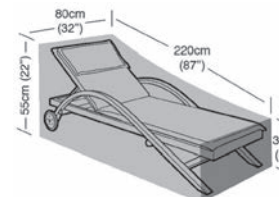

FUNDA TUMBONA
9704536
44'95