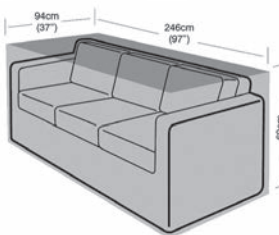

FUNDA SILLÓN GRANDE
9704532
37'95

FUNDA SOFA 2-3 PLAZAS GRANDE
9704533
49'95

SOFA 3 PLAZAS GRANDE
9704534
59'95

PARASOLES

PARASOL ALUMINIO PARA BALCÓN CON MANIVELA

Medio parasol de Ø 2.5 m, tejido poliéster de 160 gr/m², mástil de aluminio de color gris oscuro, tubo Ø 32 mm, 5 varillas de acero.