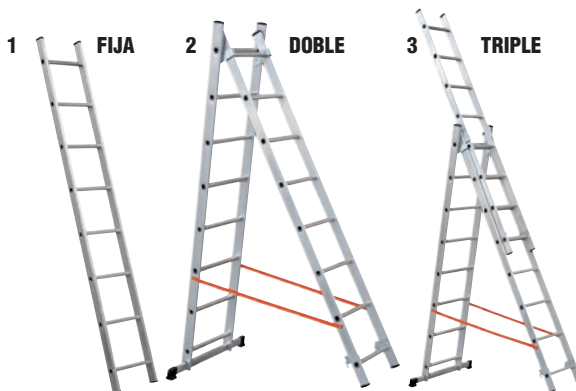

FERRETERÍA

KYLATE

1. ESCALERA ALUMINIO FIJA

EN 131

150 kg

Referencia	cm	cm	cm	cm	cm	PVP
9676387	8	35	-	325	227	55'95
9676388	10	35	-	375	283	67'95
9715511	12	35	70	430	340	99'95
9715512	14	35	80	485	395	115'95

2. ESCALERA ALUMINIO DOBLE COMBINADA

EN 131

150 kg

Referencia	cm	cm	cm	cm	cm	cm	cm	cm	cm	PVP
9676383	2x7	40	80	326	406	190	313	302	140	131'95
9715439	2x9	40	90	370	516	246	426	412	170	159'95
9676384	2x10	40	90	400	542	272	455	439	185	169'95
9715440	2x12	40	120	455	625	320	540	517	224	274'95

3. ESCALERA ALUMINIO TRIPLE COMBINADA

EN 131

150 kg

Referencia	cm	cm	cm	cm	cm	cm	cm	cm	cm	cm	PVP
9676385	3x7	40	80	326	406	190	313	302	140	130	159'95
9676386	3x9	40	90	370	516	246	426	412	170	166	209'95
9687586	3x12	40	90	400	542	272	455	439	185	224	345'95
9715441	3x14	40	120	455	625	320	540	517	224	260	419'95

1 FIJA 2 DOBLE 3 TRIPLE