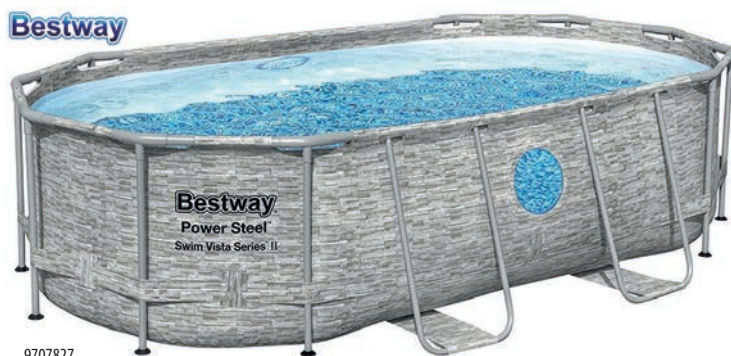

Estructura tubular 9707826 9707827

Marca	BESTWAY	BESTWAY
Medida	427x250	549x274
Altura	100 cm	122 cm
Capacidad	7.250 L	10.949 L
Depuradora	Cartucho	Cartucho
Accesorios	Escalera, cobertor	Escalera, cobertor
PVP	599'00	839'00