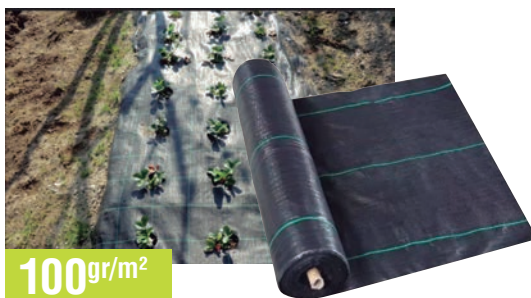

100gr/m²

Referencia	Medidas	Color	PVP
23004280	1x10 m	Negro	6'95
23004283	1x10 m	Verde	6'95
23004281	2x10 m	Negro	12'95
23004284	2x10 m	Verde	12'95
23026097	1x100 m	Negro	49'95
23004285	1x100 m	Verde	49'95