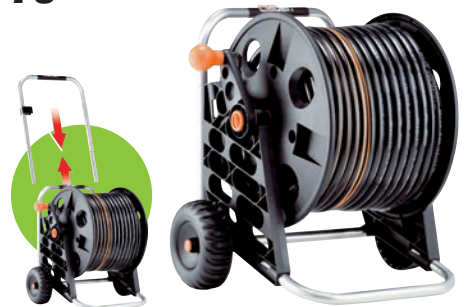

CLABER CARRO PORTAMANGUERA EQUIPADO 9630954

Incluye: 25 m de manguera de alta calidad y Ø 5/8" (15mm), 4 conectores automáticos, 1 lanza y 1 conector de grifo.

79'95