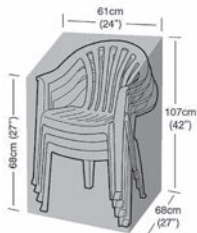

FUNDA SILLAS APILABLES

9704531

26'95

FUNDA SOMBRILLA CANTILEVER CIRCULAR

9704535

34'95