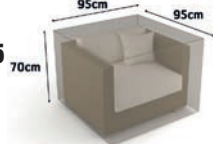

FUNDA SILLÓN

9681227

14'95