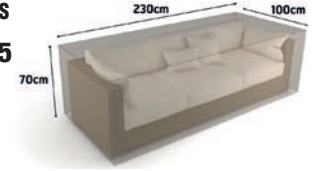

FUNDA SOFÁ 3 PLAZAS

9681229

23'95

FUNDAS PROTECTORAS MUEBLE JARDÍN EASY COVER:

Parte superior no-tejida de 70g/m2 igual a poliéster de 400 g/m2 y revestimiento de polietileno de 90 g/m2. Resistente a los rayos UV (casi no se decoloran). Costuras completamente soldadas. 100 % impermeable. Ojales de latón que no se oxidan. Cordón inferior con cierres. Lavable. Casi imposible de rasgar incluso cuando está dañado.