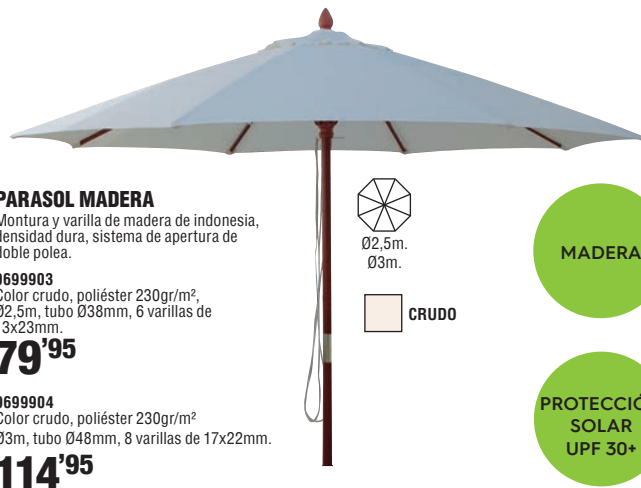

PROTECCIÓN SOLAR UPF 50+

Ø3m.

Varillas de 12x18mm

PARASOL ALUMINIO INCLINABLE CON MANIVELA

Ø 3 m, tejido poliéster 180 gr/m2, mástil de aluminio de color gris antracita, tubo Ø 48 mm, 6 varillas de acero de 12x18 mm.

Varillas de 12x18mm

PROTECCIÓN SOLAR UPF 50+

PARASOL ALUMINIO CON MANIVELA

23004416

Ø 3.5 m, tejido poliéster 210 gr/m2, con faldón, mástil de aluminio de color gris antracita, tubo Ø 48 mm, 8 varillas de acero de 12x18 mm. Tela color beige. Protección solar UV 50+.

74'95

BEIGE

Ø2,5m.

Ø3m.

CRUDO

MADERA

PROTECCIÓN SOLAR UPF 30+

PARASOL MADERA