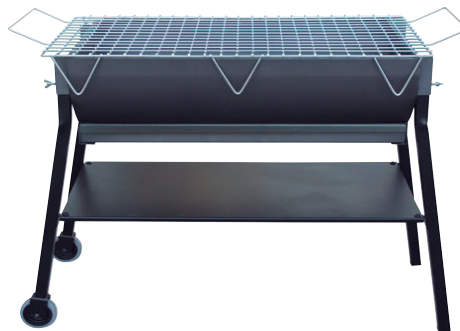

209'00

BARBACOA CON RUEDAS Y PARRILLA INOX

9608453

93x68x40 cm. Barbacoa rústica con gran fortaleza, con parrilla inox y escurre grasa. Se puede utilizar tanto leña como carbón vegetal.

214'00

BARBACOA IDEAL ASADOS O CALÇOTS