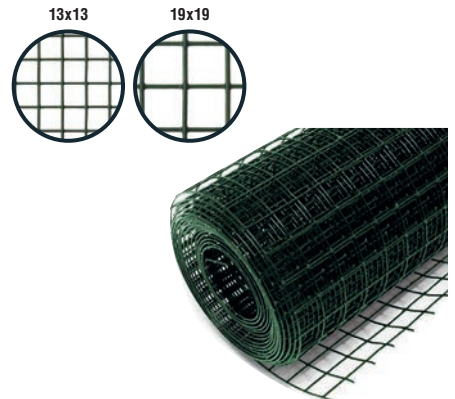

Malla electrosoldada galvanizada verde

Fabricada con alambres blandos y puntos fuertes de soldadura para evitar roturas.

Referencia	Hueco	Ø Hilo	Rollo	PVP
1008471	19x19 mm	0,7 mm	0,5x5 m	6'95
9712843	19x19 mm	0,7 mm	1x5 m	12'95
9712832	13x13 mm	0,7 mm	1x5 m	12'95