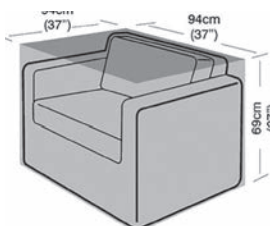

FUNDA SILLÓN GRANDE

9704532

37'95

FUNDA SOFA 2-3 PLAZAS GRANDE

9704533

51'95