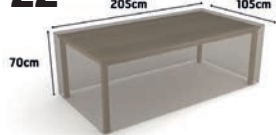

FUNDA MESA RECTANGULAR

9681219

22'95