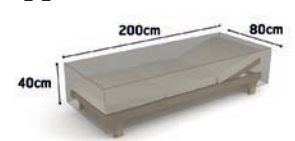

FUNDA TUMBONA

9681224

17'95