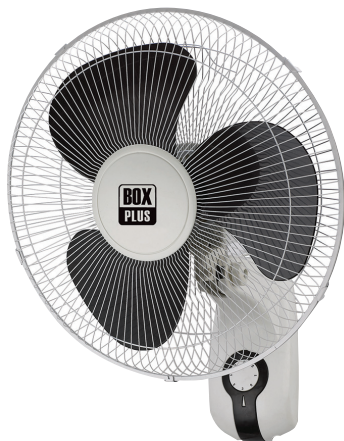

De pared

BOX PLUS

⚡ ⚙️
ø40cm 40W

VENTILADOR DE PARED BLANCO
9703548

Activación mediante cadenilla, rejilla de malla, 3 aspas de PP y ajuste de 3 velocidades, Oscilante con un ángulo de giro hasta 70°, inclinación regulable.

34'95