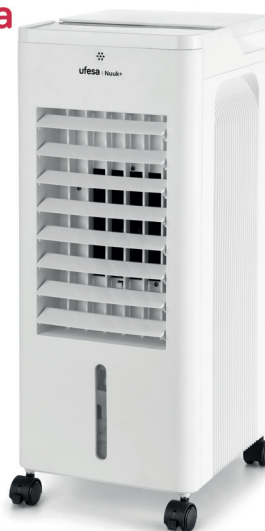

Mando

CLIMATIZADOR NUUK PLUS

23001402

Panel de control táctil. Función frío, ionizado y ventilador. Tiene dos posibilidades de llenado de agua: - Desde la tapa superior - A través del depósito de agua. Capacidad de depósito de agua: 7L. Visualización de la temperatura ambiente en el panel de control. 3 velocidades. 3 modos: normal, natural, noche. Filtro de aire lavable. Oscilación horizontal automática. Incluye 2 bloques de hielo. Asa de transporte y ruedas.

109'00

taurus