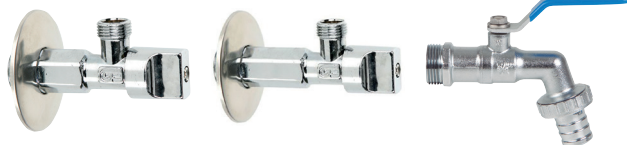

VÁLVULA ESCUADRA ISIS PARA CISTERNA

9672150
PN10. Cierre excéntrico 1/2" x 3/8".

3'95

VÁLVULA ESCUADRA ALARGADA ISIS PN10

9692561
Cierre excéntrico. 1/2" x 3/8".

4'95

GENEBRE GRIFO DE ESFERA PARA MANGUERA

PN 16
9692542
1/2" - 3/4" racord manguera.