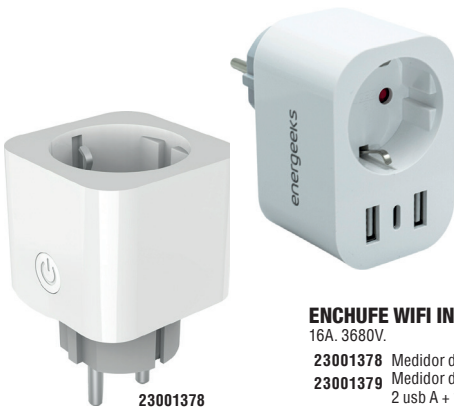

ENCHUFE WIFI INTEL
16A. 3680V.
23001378 Medidor de consumo **13,95**
23001379 Medidor de consumo + 2 usb A + 1 usb C. **16,95**