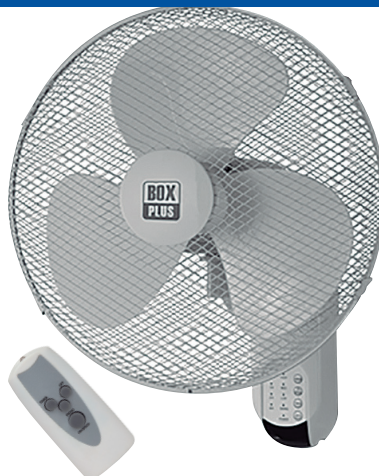

BOX PLUS

⚡ ⚙️
 ø40cm 40W

VENTILADOR DE PARED BLANCO
 9703548

Activación mediante cadenilla, rejilla de malla, 3 aspas de PP y ajuste de 3 velocidades, Oscilante con un ángulo de giro hasta 70°, inclinación regulable.

34'95

⚡ ⚙️ 📶 ⌚
 ø40cm 50W Mando 7,5h

VENTILADOR DE PARED BLANCO
 9703645

Blanco. 3 velocidades. Indicador Luminoso. Aspas transparentes. Oscilante.

44'95

Ventiladores de suelo

BOX PLUS

⚡ ⚙️ ⌚
 ø30cm 40W
 1h

VENTILADOR BOX FAN
 9685045

3 velocidades, difusor rotativo 360°. Asa transporte trasera. 60,97 dB.

25'95

⚡ ⚙️ ⌚
 ø30cm 45W
 2h

VENTILADOR BOX FAN
 9703643

3 velocidades, estructura y malla hechas en polipropileno, Cable de alimentación 1,5 m de longitud total.