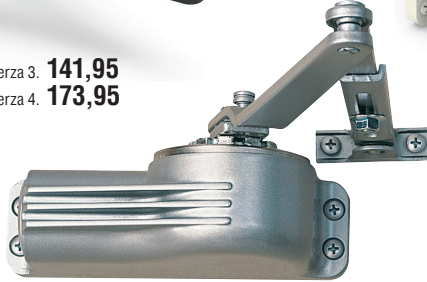

BASE MIUPLTE WIFI INTE
23001381
4 tomas + 2 usb a + 1 usb c.
39'95

Cierrapuertas Telesco Brazo con retenedor.

NEGRO
7460714 Fuerza 3. **141,95**
7460815 Fuerza 4. **173,95**

BLANCO
7460108 Fuerza 3. **141,95**
7460209 Fuerza 4. **173,95**