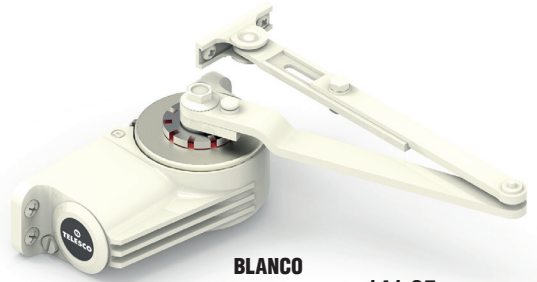

BASE MIUPLTE WIFI INTE
23001381
4 tomas + 2 usb a + 1 usb c.
39'95

Cierrapuertas Telesco Brazo con retenedor.

NEGRO
7460714 Fuerza 3. **141,95**
7460815 Fuerza 4. **173,95**

BLANCO
7460108 Fuerza 3. **141,95**
7460209 Fuerza 4. **173,95**