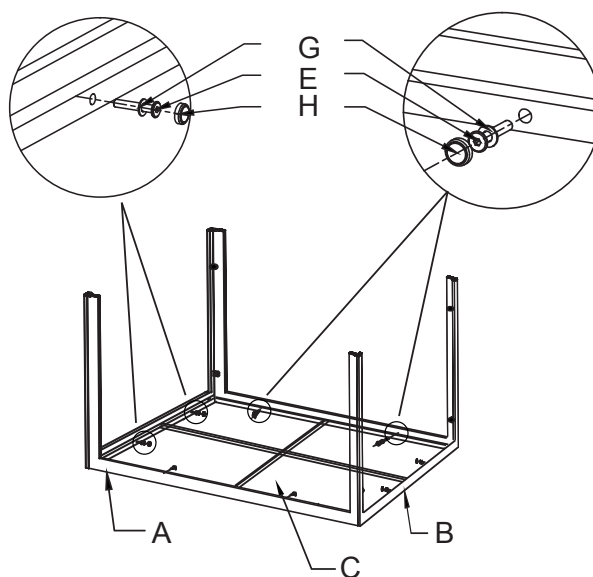

# Manual de montaje

Ref; 23024610 MESA ALUMI TABLERO DPC CUADRADA 90X90 CM

A		2
B		2
C		1
D	 M6*15mm	8
E	 M6*30mm	8
F	 M6*20mm	8
G		16
H		16
I		4
J		1
K		4
L		4

1

2

3

4

Fabricado en China