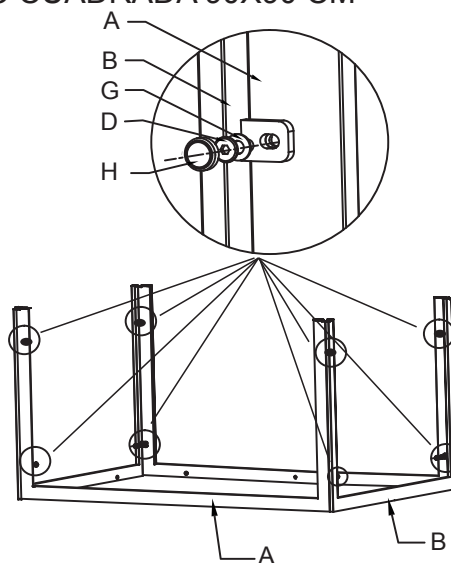

# Manual de montaje

Ref; 23024610 MESA ALUMI TABLERO DPC CUADRADA 90X90 CM

A		2
B		2
C		1
D	 M6*15mm	8
E	 M6*30mm	8
F	 M6*20mm	8
G		16
H		16
I		4
J		1
K		4
L		4

1

2

3

4

Fabricado en China