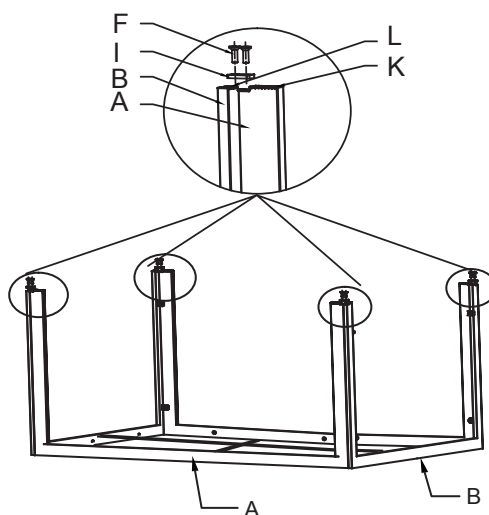

# Manual de montaje

Ref; 23024610 MESA ALUMI TABLERO DPC CUADRADA 90X90 CM

A		2
B		2
C		1
D	 M6*15mm	8
E	 M6*30mm	8
F	 M6*20mm	8
G		16
H		16
I		4
J		1
K		4
L		4

1

2

3

4

Fabricado en China