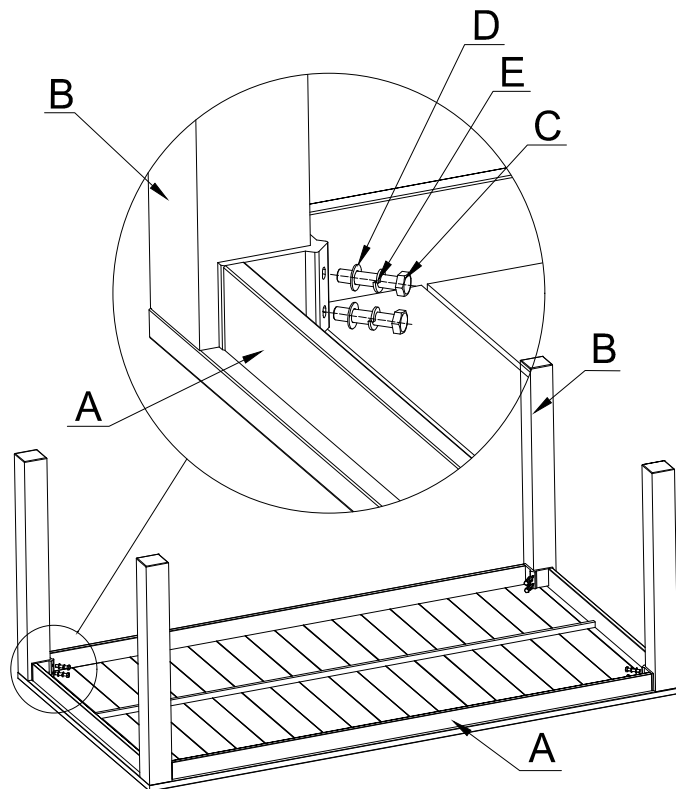

# Manual de montaje

Ref; 23024605 MESA ALUM CUADRADA 93X93 CM

A		1
B		4
C	 M8*30mm	8
D		8
E		8
F		1

①

②

Fabricado en China

Importado por:

NEOPRO SERV. INT. DE FTRIA.,S.L.