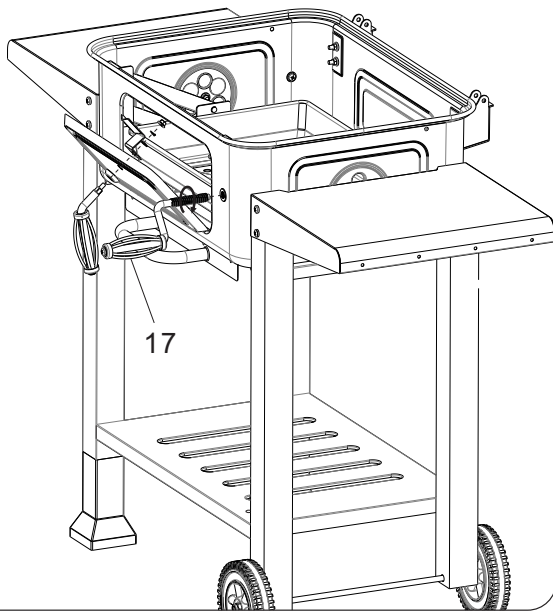

	M6x65		x4
B	M6x55		x4
C	M6x25		x6
D	M6x16		x18
E	M6x12		x24
F	M10		x2
G	M6		x11
H	Ø6x16		x25
I	Ø6		x3
J	Ø6x40		x2
K	Ø1.4x30		x2
L	Ø1.2x20		x2

1

2

3

4

5

6

9

10

11

12

13

14

**natuur**  
FUNNY IS SMART

IMPORTADO POR:  
NEOPRO Serv. Int. Ftria., S.L.  
B10898260  
Rosalind Franklin, 30.  
28906 - Getafe, Madrid  
FABRICADO EN CHINA