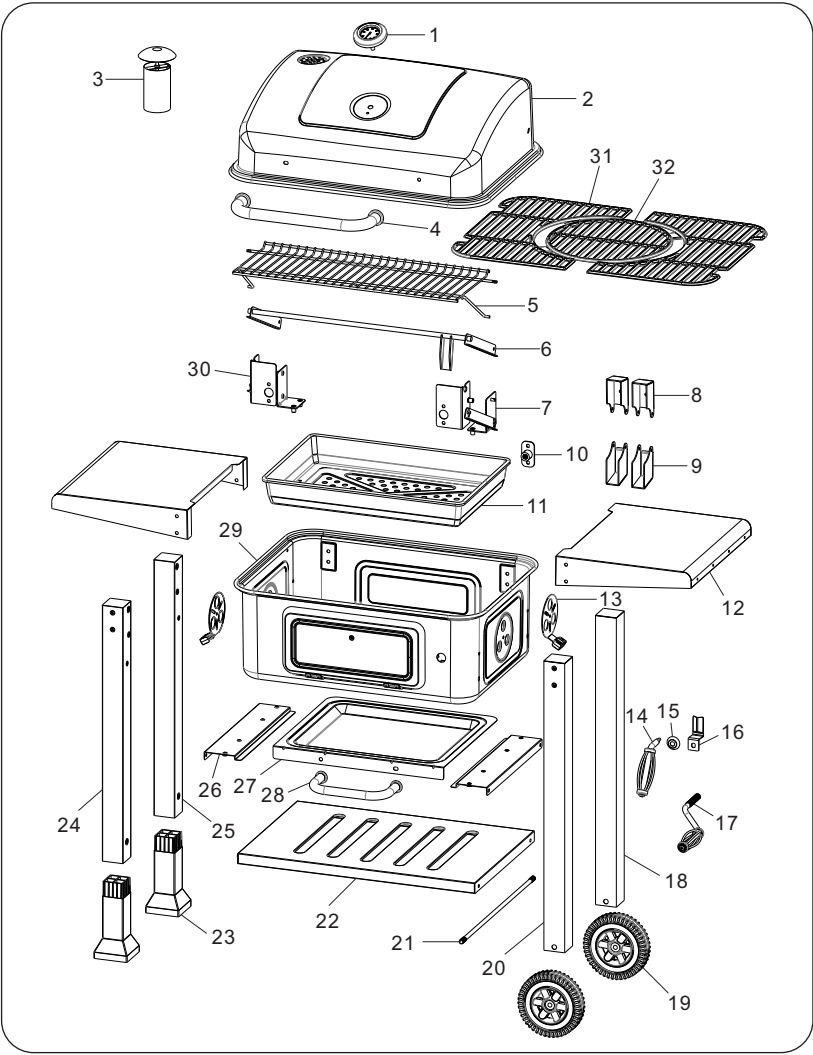

Instrucciones de uso  
Instruccions d'ús • Instructions for use

**natuur**  
FUNNY IS SMART

**Barbacoa carbón  
con dos mesas auxiliares**

9716697

Barbacoa carbón con dos mesas auxiliares  
Barbacoa carbon amb dues taules auxiliars  
BBQ grill with two side tables

1		x1
2		x1
3		x1
4		x1
5		x1
6		x1
7		x1
8		x2
9		x2
10		x1
11		x1
12		x2
13		x2
14		x1
15		x1
16		x1

17		x1
18		x1
19		x2
20		x1
21		x1
22		x1
23		x2
24		x1
25		x1
26		x2
27		x1
28		x1
29		x1
30		x1
31		x2
32		x1

10

11

12

13

14

**natuur**  
FUNNY IS SMART

IMPORTADO POR:  
NEOPRO Serv. Int. Ftria., S.L.  
B10898260  
Rosalind Franklin, 30.  
28906 - Getafe, Madrid  
FABRICADO EN CHINA