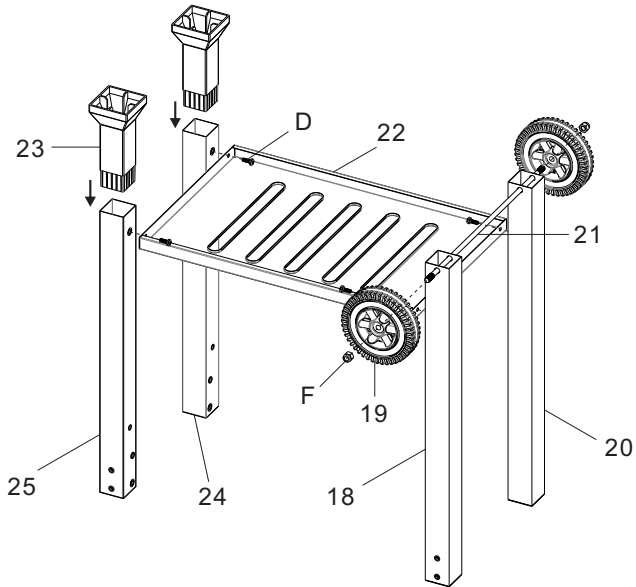

Instrucciones de uso  
Instruccions d'ús • Instructions for use

**natuur**  
FUNNY IS SMART

**Barbacoa carbón  
con dos mesas auxiliares**

9716697

Barbacoa carbón con dos mesas auxiliares  
Barbacoa carbon amb dues taules auxiliars  
BBQ grill with two side tables

1		x1
2		x1
3		x1
4		x1
5		x1
6		x1
7		x1
8		x2
9		x2
10		x1
11		x1
12		x2
13		x2
14		x1
15		x1
16		x1

17		x1
18		x1
19		x2
20		x1
21		x1
22		x1
23		x2
24		x1
25		x1
26		x2
27		x1
28		x1
29		x1
30		x1
31		x2
32		x1

	M6x65		x4
B	M6x55		x4
C	M6x25		x6
D	M6x16		x18
E	M6x12		x24
F	M10		x2
G	M6		x11
H	Ø6x16		x25
I	Ø6		x3
J	Ø6x40		x2
K	Ø1.4x30		x2
L	Ø1.2x20		x2

1

2

3

4

5

6

9