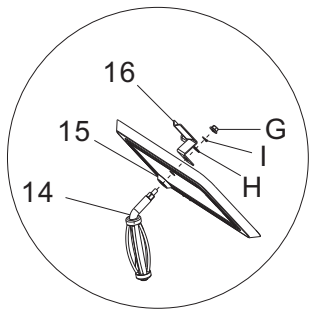

Instrucciones de uso  
Instruccions d'ús • Instructions for use

**natuur**  
FUNNY IS SMART

**Barbacoa carbón  
con dos mesas auxiliares**

9716697

Barbacoa carbón con dos mesas auxiliares  
Barbacoa carbon amb dues taules auxiliars  
BBQ grill with two side tables

1		x1
2		x1
3		x1
4		x1
5		x1
6		x1
7		x1
8		x2
9		x2
10		x1
11		x1
12		x2
13		x2
14		x1
15		x1
16		x1

17		x1
18		x1
19		x2
20		x1
21		x1
22		x1
23		x2
24		x1
25		x1
26		x2
27		x1
28		x1
29		x1
30		x1
31		x2
32		x1

	M6x65		x4
B	M6x55		x4
C	M6x25		x6
D	M6x16		x18
E	M6x12		x24
F	M10		x2
G	M6		x11
H	Ø6x16		x25
I	Ø6		x3
J	Ø6x40		x2
K	Ø1.4x30		x2
L	Ø1.2x20		x2

1

2

3

4

5

6

9

10

11

12

13

14

**natuur**  
FUNNY IS SMART

IMPORTADO POR:  
NEOPRO Serv. Int. Ftria., S.L.  
B10898260  
Rosalind Franklin, 30.  
28906 - Getafe, Madrid  
FABRICADO EN CHINA