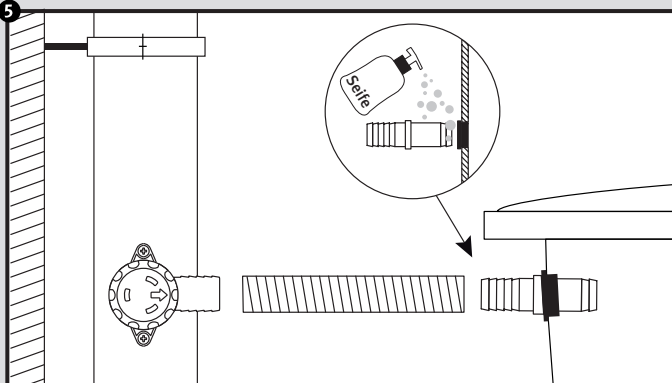

Rapido®

- DE** Regensammler für das Füllen von Regenwasserbehältern
- FR** Collecteur de gouttière pour le remplissage des cuves d'eau de pluie
- EN** Rain collector for filling rainwater containers
- ES** Colector de agua de lluvia para el llenado de depósitos de aguas pluviales
- IT** Collettore d'acqua piovana per riempire i contenitori per la raccolta di acqua piovana
- PT** Coleta de água da chuva para encher os tanques de água da chuva

- Montageanleitung
- Notice d'installation
- Installation Instruction
- Instrucciones de montaje
- Introduzione d'installazione
- Intruções de montagem

- DE** Für die einfache Montage Schmierseife verwenden!
- FR** Utiliser du liquide pour faciliter le montage !
- EN** Use soft soap for simple assembly!