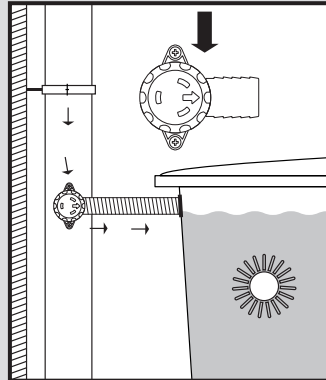

Rapido®

- DE** Regensammler für das Füllen von Regenwasserbehältern
- FR** Collecteur de gouttière pour le remplissage des cuves d'eau de pluie
- EN** Rain collector for filling rainwater containers
- ES** Colector de agua de lluvia para el llenado de depósitos de aguas pluviales
- IT** Collettore d'acqua piovana per riempire i contenitori per la raccolta di acqua piovana
- PT** Coleta de água da chuva para encher os tanques de água da chuva

- Montageanleitung
- Notice d'installation
- Installation Instruction
- Instrucciones de montaje
- Introduzione d'installazione
- Intruções de montagem

- DE** Für die einfache Montage Schmierseife verwenden!
- FR** Utiliser du liquide pour faciliter le montage !
- EN** Use soft soap for simple assembly!