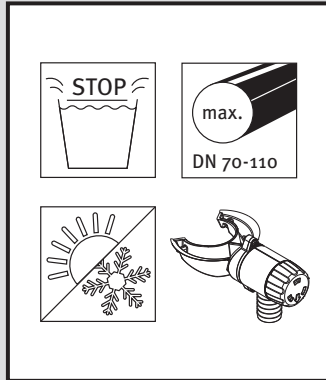

Rapido®

- DE** Regensammler für das Füllen von Regenwasserbehältern
- FR** Collecteur de gouttière pour le remplissage des cuves d'eau de pluie
- EN** Rain collector for filling rainwater containers
- ES** Colector de agua de lluvia para el llenado de depósitos de aguas pluviales
- IT** Collettore d'acqua piovana per riempire i contenitori per la raccolta di acqua piovana
- PT** Coleta de água da chuva para encher os tanques de água da chuva

- Montageanleitung
- Notice d'installation
- Installation Instruction
- Instrucciones de montaje
- Introduzione d'installazione
- Intruções de montagem

- DE** Für die einfache Montage Schmierseife verwenden!
- FR** Utiliser du liquide pour faciliter le montage !
- EN** Use soft soap for simple assembly!