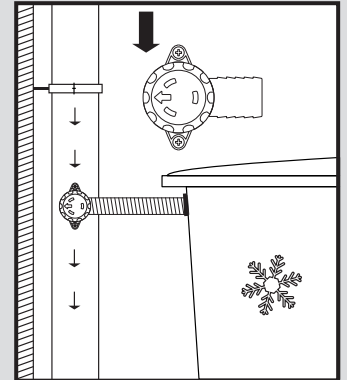

Rapido®

- DE** Regensammler für das Füllen von Regenwasserbehältern
- FR** Collecteur de gouttière pour le remplissage des cuves d'eau de pluie
- EN** Rain collector for filling rainwater containers
- ES** Colector de agua de lluvia para el llenado de depósitos de aguas pluviales
- IT** Collettore d'acqua piovana per riempire i contenitori per la raccolta di acqua piovana
- PT** Coleta de água da chuva para encher os tanques de água da chuva

- Montageanleitung
- Notice d'installation
- Installation Instruction
- Instrucciones de montaje
- Introduzione d'installazione
- Intruções de montagem

- DE** Für die einfache Montage Schmierseife verwenden!
- FR** Utiliser du liquide pour faciliter le montage !
- EN** Use soft soap for simple assembly!