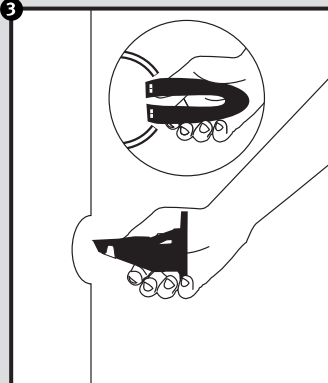

Rapido®

- DE** Regensammler für das Füllen von Regenwasserbehältern
- FR** Collecteur de gouttière pour le remplissage des cuves d'eau de pluie
- EN** Rain collector for filling rainwater containers
- ES** Colector de agua de lluvia para el llenado de depósitos de aguas pluviales
- IT** Collettore d'acqua piovana per riempire i contenitori per la raccolta di acqua piovana
- PT** Coleta de água da chuva para encher os tanques de água da chuva

- Montageanleitung
- Notice d'installation
- Installation Instruction
- Instrucciones de montaje
- Introduzione d'installazione
- Intruções de montagem

- DE** Für die einfache Montage Schmierseife verwenden!
- FR** Utiliser du liquide pour faciliter le montage !
- EN** Use soft soap for simple assembly!