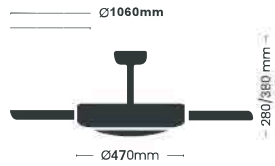

Eco

48W 5040Lm

M
13-20m²

3000K
4000K
6000K

REGULABLE
AJUSTABLE
DIMMABLE
REGULABLE

	Night	1	2	3	4	5	6
	151	190	200	215	225	235	245
	2780	3370	3790	4180	4430	4720	5225
	3	7.8	10	13	17	22	30
	28	31	32	34	36	38	39

Mini Eco

39W 4290Lm

S
<13m²

	Night	1	2	3	4	5	6
	190	230	245	260	275	285	295
	2760	3120	3225	3505	3825	4275	4575
	3	7.5	9	11	14	17,5	20
	28	31	32	34	36	38	39