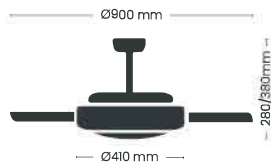

Eco

48W 5040Lm

M
13-20m²

3000K
4000K
6000K

REGULABLE
AJUSTABLE
DIMMABLE
REGULABLE

	Night	1	2	3	4	5	6
	151	190	200	215	225	235	245
	2780	3370	3790	4180	4430	4720	5225
	3	7.8	10	13	17	22	30
	28	31	32	34	36	38	39

Mini Eco

39W 4290Lm

S
<13m²

	Night	1	2	3	4	5	6
	190	230	245	260	275	285	295
	2760	3120	3225	3505	3825	4275	4575
	3	7.5	9	11	14	17,5	20
	28	31	32	34	36	38	39