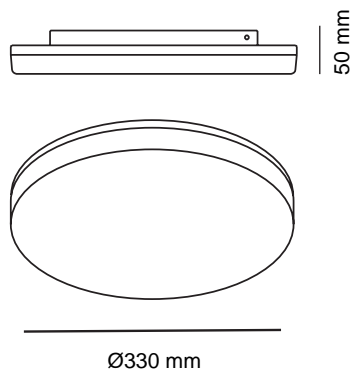

ASPEN

Referencia: 25-610-24-100
Categoría: Técnico - exterior.

Dimensiones:

Acabado:

Material: Policarbonato

Acabados: Blanco.

Descripción:

Plafón técnico diseñado para todo tipo de techos, incluso exteriores. Podrás colocarlo, tanto en un comercio, como en una terraza o en baño, gracias a su alto índice de protección.

Opcional: puedes incluir un KIT de emergencia que funciona durante 1,5H, con 5W de potencia.

Datos técnicos:

Fuente de luz:

Tipo de LED.	SMD.
Potencia.	24W.
Flujo luminoso.	2500Lm.
Eficacia lumínica.	100lm/W
Temperatura de color.	*
Tensión.	220-240V.
Frecuencia.	50/60Hz.
Índice de reproducción cromática.	CRI≤80.
Factor de potencia.	0.5.
Ángulo lumínico.	120°.
Índice de protección.	54.
Clase de protección.	II.
Resistencia a impactos.	IK08.
Vida útil.	35.000H.
Nº de encendidos.	20.000.
Dimmable.	No.
Alto confort óptico.	Sí.
Garantía.	2 años.
Ripple-free:	Sí
Driver compatible Sistema Central de Baterías	No.

* 3.000°k - 4.000°K - 6.400°K.

Datos logísticos:

Peso:	-.
Peso con embalaje.	-.
Unidades por embalaje.	-.
Dimensiones embalaje.	-.
Embalaje Master.	10uds.