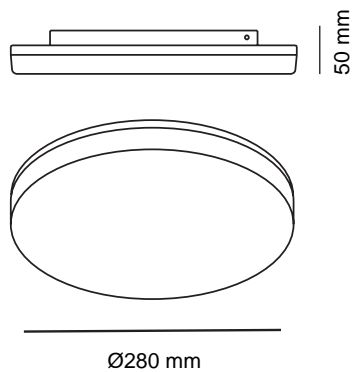

ASPEN

Referencia: 24-610-18-100
Categoría: Técnico - exterior.

Dimensiones:

Acabado:

Material:
Cuerpo: Policarbonato.
Difusor: Acrílico.

Acabados: Blanco.

Descripción:

Plafón técnico diseñado para todo tipo de techos, incluso exteriores. Podrás colocarlo, tanto en un comercio, como en una terraza o en baño, gracias a su alto índice de protección.

Opcional: puedes incluir un KIT de emergencia que funciona durante 1,5H, con 5W de potencia.

Datos técnicos:

Fuente de luz:

Tipo de LED.	SMD.
Potencia.	18W.
Flujo luminoso.	18600Lm.
Eficacia lumínica.	100lm/W
Temperatura de color.	*
Tensión.	220-240V.
Frecuencia.	50/60Hz.
Índice de reproducción cromática.	CRI≤80.
Factor de potencia.	0.5.
Ángulo lumínico.	120°.
Índice de protección.	54.
Clase de protección.	II.
Resistencia a impactos.	IK08.
Vida útil.	35.000H.
Nº de encendidos.	20.000.
Dimmable.	No.
Alto confort óptico.	Sí.
Garantía.	2 años.
Ripple-free:	Sí
Driver compatible Sistema Central de Baterías	No.

* 3.000°k - 4.000°K - 6.400°K.

Datos logísticos:

Peso:	-.
Peso con embalaje.	-.
Unidades por embalaje Máster.	-.
Dimensiones embalaje.	-.
Dimensiones embalaje Máster.	10uds.