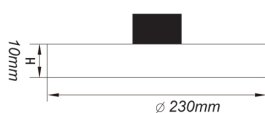

ADATO

Material: Aluminio y acrílico / *Material: Aluminium and acrylic*

EMPOTRABLE LED / LED RECESSED LIGHT

Adaptable a agujeros de
techo irregulares

Referencia	W	K	Lm	V	Hz	Medidas	Taladro
02-445-20-300	20	3000	1600	175-250	50/60	Ø230mm	50-210mm
02-445-20-400	20	4000	1600	175-250	50/60	Ø230mm	50-210mm
02-445-20-600	20	6000	1600	175-250	50/60	Ø230mm	50-210mm