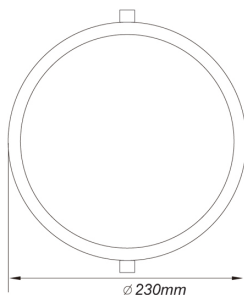

ADATO

Material: Aluminio y acrílico / *Material: Aluminium and acrylic*

EMPOTRABLE LED / LED RECESSED LIGHT

Adaptable a agujeros de
techo irregulares

Referencia	W	K	Lm	V	Hz	Medidas	Taladro
02-445-20-300	20	3000	1600	175-250	50/60	Ø230mm	50-210mm
02-445-20-400	20	4000	1600	175-250	50/60	Ø230mm	50-210mm
02-445-20-600	20	6000	1600	175-250	50/60	Ø230mm	50-210mm