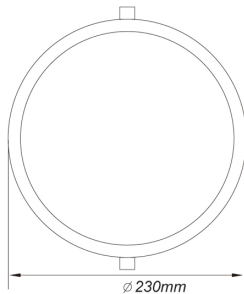

ADATO

Material: Aluminio y acrílico / *Material: Aluminium and acrylic*

EMPOTRABLE LED / LED RECESSED LIGHT

Adaptable a agujeros de
techo irregulares

Referencia	W	K	Lm	V	Hz	Medidas	Taladro
02-445-20-300	20	3000	1600	175-250	50/60	Ø230mm	50-210mm
02-445-20-400	20	4000	1600	175-250	50/60	Ø230mm	50-210mm
02-445-20-600	20	6000	1600	175-250	50/60	Ø230mm	50-210mm