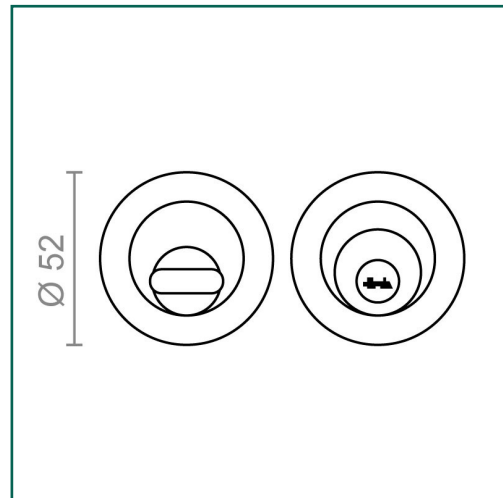

Referencia: **10808**

**MICEL - 10808 - MULETILLA ROSETA C/LLAVE C/R 1094
50mm LTD, ACABADO LATONADO, 52 x 52 x 86 mm**

Material	Acabado	Familia	Presentación
ZAMAK	LATONADO	MANILLAS	CAJA

Descripción

- MULETILLA ROSETA CON LLAVE Y CANTO REDONDO 1094 PERTENECIENTE A LA GAMA DE MULETILLAS DE MICEL.
- PARA PUERTAS DE INTERIOR O EXTERIOR, ES VALIDA PARA PICAPORTES DE 47 Y 70mm Y CUADRADILLO DE 6mm.
- INCLUYE 5 LLAVES Y TORNILLOS, REFERENCIA DE LLAVE EN BRUTO 10811.
- LA ROSETA TIENE UN DIAMETRO DE 50x50mm.
- FABRICADO EN ZAMAK, UN MATERIAL ALTAMENTE RESISTENTE A LA CORROSIÓN Y AL DETERIORO.
- SU ACABADO LATONADO LE DA UN TOQUE EXTRA DE ELEGANCIA Y DISTINCIÓN.

Dimensiones y pesos

Largo	86,00 (mm)
Ancho	52,00 (mm)
Alto	52,00 (mm)
Peso neto	0,25500 (Kg)

Productos relacionados

10809 MULETILLA ROSETA C/LLAVE C/R 1094 50mm NS

10810 MULETILLA ROSETA C/LLAVE C/R 1094 50mm NE

10811 LLAVE BRUTO MULETILLA 1094 NI

11961 MULETILLA ROSETA 707 35mm LTD

Embalajes habituales

Cantidad embalaje	EAN	Largo (mm)	Ancho (mm)	Alto (mm)	Peso neto (kg)	Peso bruto (kg)
1,00	8431488108087	93,00	93,00	83,00	0,25500	0,27500
50,00	18431488108084	425,00	315,00	185,00	12,75000	14,11400