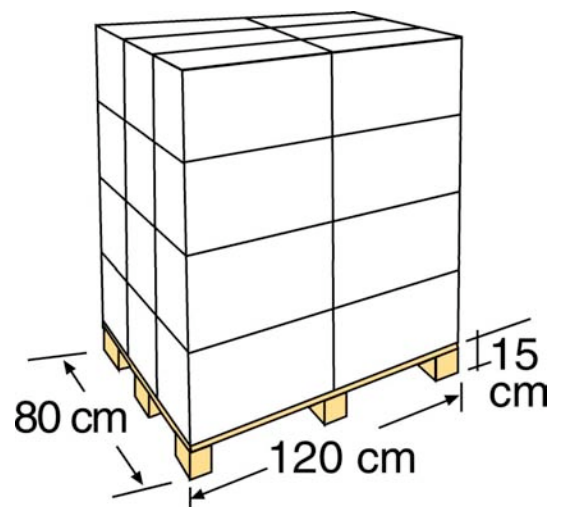

## CARACTERÍSTICAS

CODIGO EAN13: 8427370301032  
CLORO LENTO GRANULADO 5 KG  
PERMITE CONSEGUIR UNA DESINFECCIÓN PREVENTIVA Y CONTINUA DEL AGUA  
MEDIDAS ENVASE: 23 x 23 x 17 cm  
PESO ENVASE: 0,228 kg

## EMBALAJE

UNIDADES: 4  
MEDIDAS EMBALAJE: 40 x 40 x 60 cm  
VOLUMEN EMBALAJE: 0,096 m<sup>3</sup>  
PESO UNIDAD: 20,600 kg  
PESO CAJA: 0,580 kg  
1 ETIQUETA POR ENVASE

## PALETIZADO

MEDIDAS PALET: 120 X 80 X 15 cm  
MEDIDAS TOTAL CON PALET: 120 x 80 x 154 cm  
VOLUMEN TOTAL PALET: 1,47 m<sup>3</sup>  
TOTAL DE UNIDADES POR PALET: 96  
TOTAL DE EMBALAJES POR PALET: 24  
4 PLANTAS X 6 EMBALAJES POR PLANTA  
ETIQUETA BLANCA IDENTIFICACION PALET  
PESO TOTAL CON PALET: 494,650 kg