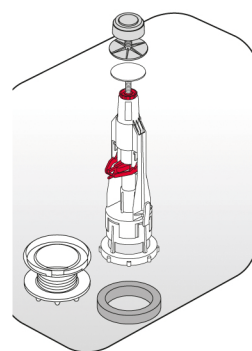

TYFON 3G

MECANISMO UNIVERSAL CON PULSADOR

Mecanismo con interrupción de descarga a voluntad.

Mecanismo universal para todos los modelos de cerámica con accionamiento superior.

No es necesario cortar ningún elemento para instalar el sistema.

Fabricado con Polímeros Plásticos de primera calidad.

Garantizado por **feminaya®**.

MEC. COMPLETO SIN GRIFO
Complete Without Inlet
Chasse Sans Robinet

MOD. TYFON 3G 10
REF. 0129307011

Universal