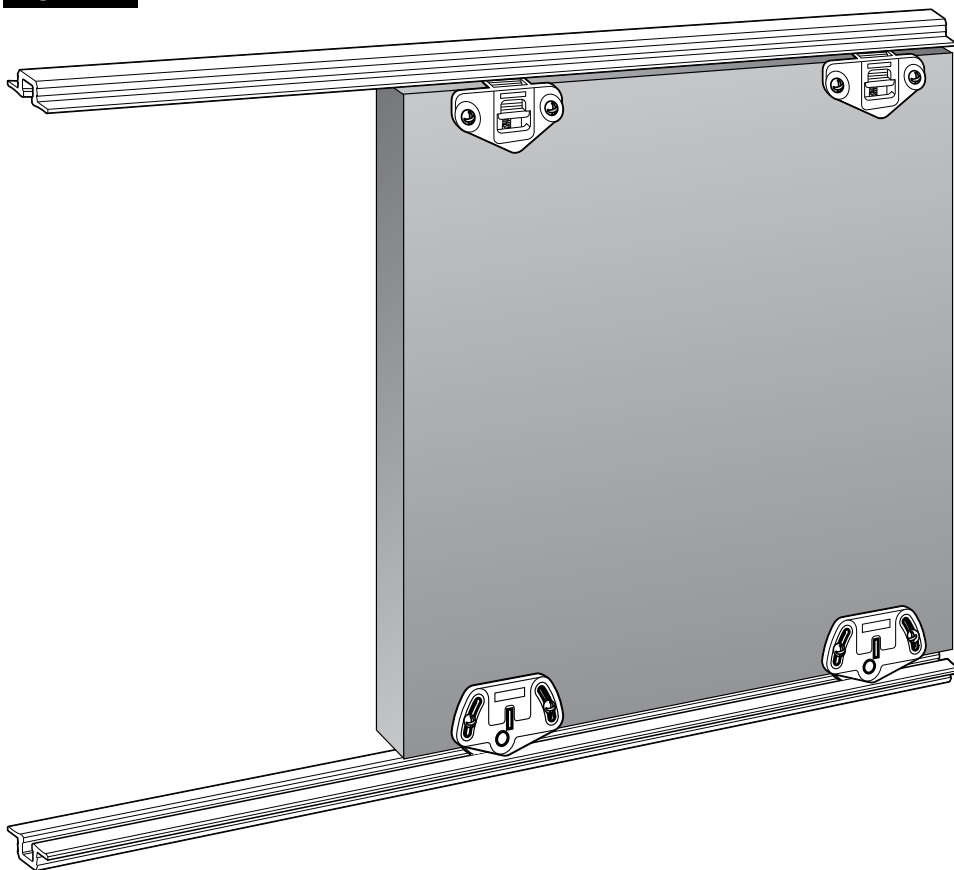

ROLL

ROLL 12