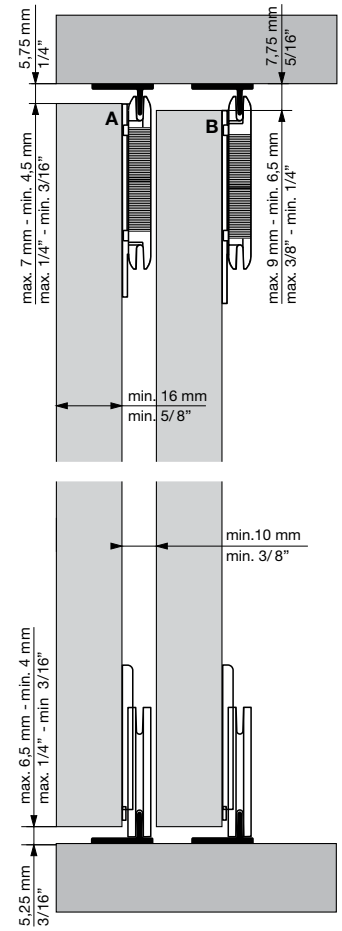

ROLL

ROLL 25