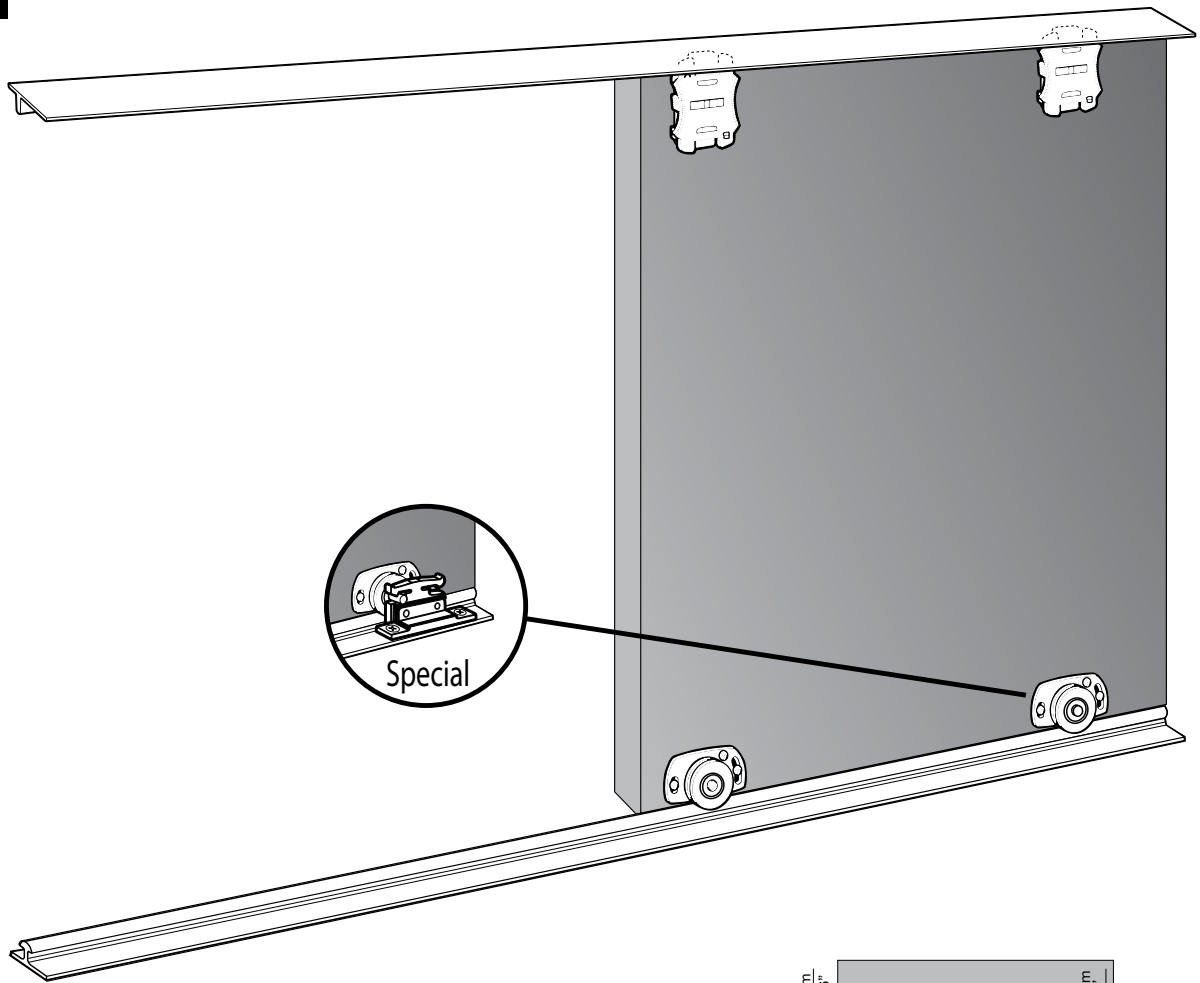

MUEBLES Y ARMARIOS / FURNITURE AND WARDROBES / MÓVEIS E ARMÁRIOS / MOBLES I ARMARIS

ROLL

ROLL 52