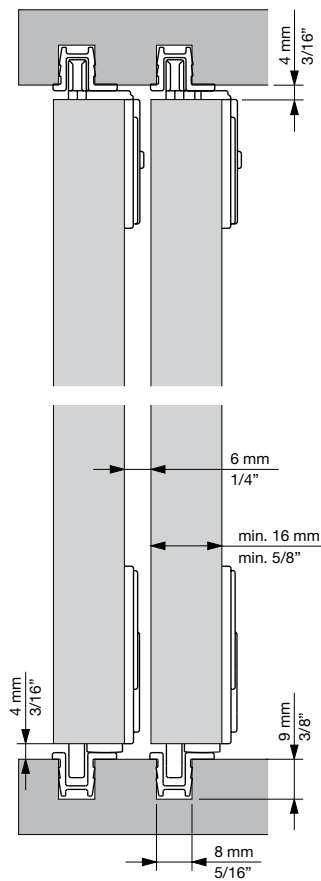

MUEBLES Y ARMARIOS / FURNITURE AND WARDROBES / MÓVEIS E ARMÁRIOS / MOBLES I ARMARIS

■ ROLL

■ ROLL 42