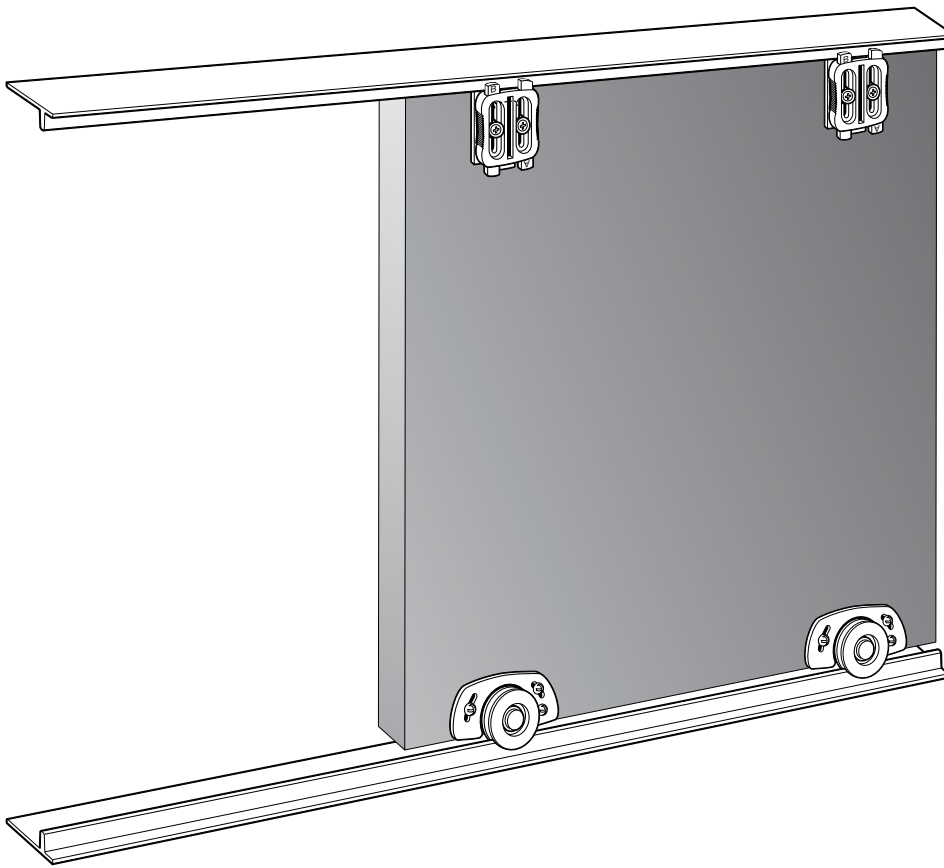

ROLL

ROLL 25