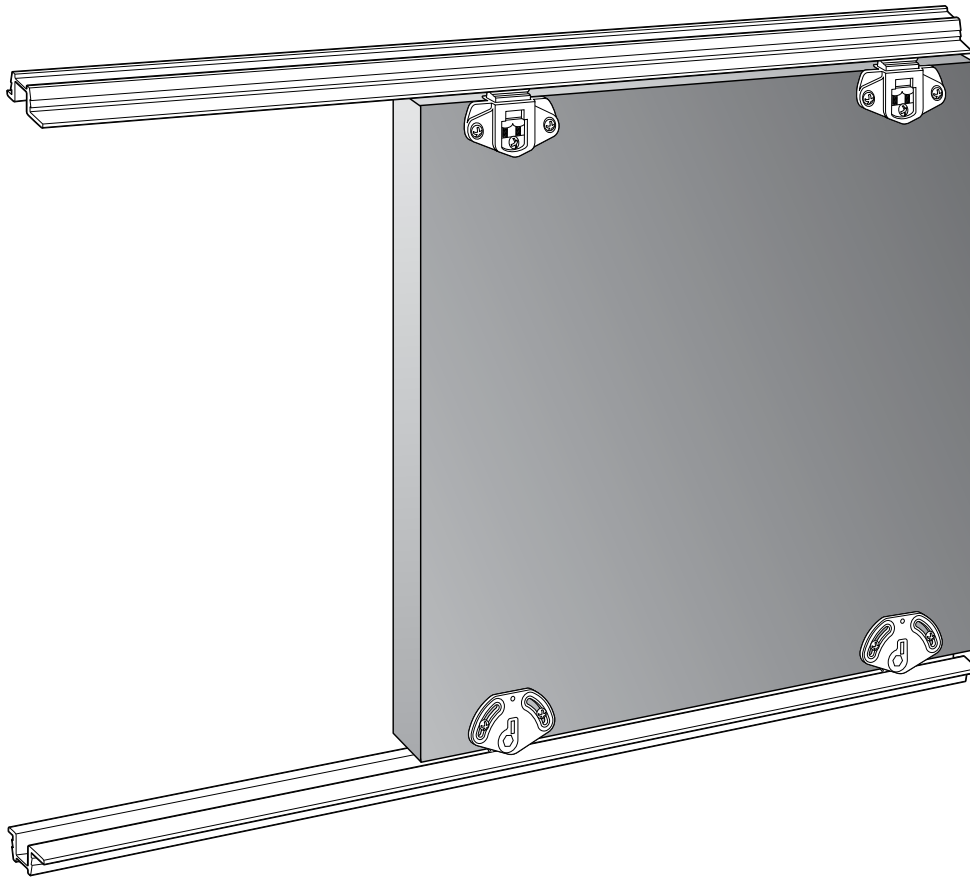

MUEBLES Y ARMARIOS / FURNITURE AND WARDROBES / MÓVEIS E ARMÁRIOS / MOBLES I ARMARIS

■ ROLL

■ ROLL 42