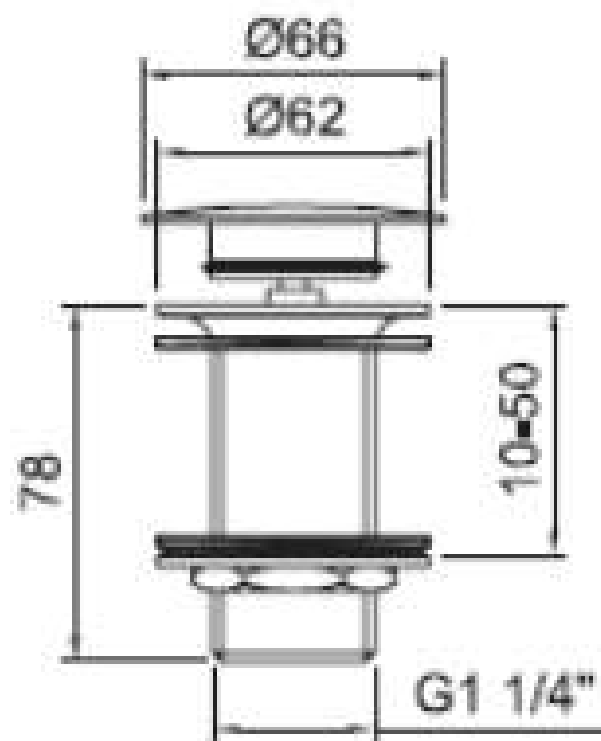

VÁLVULA DESAGÜE SISTEMA QUICK-CLAC

Basin click waste

VELA

97395:

Sin rebosadero.

Without overflow.

96255:

Con rebosadero.

With overflow.