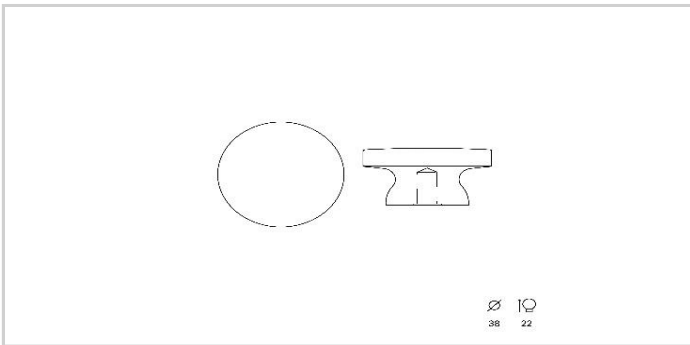

REF. REI: 7-E219.95
 SKU: 00000E219009507
 EAN: 8423224926772

PRODUCTO

material	Haya
acabado	Crudo
longitud	38 mm.
anchura	38 mm.
altura	22 mm.
peso neto	14 g.
peso bruto	14 g.
medida principal	38 mm.

PACKAGING

longitud envase	140 mm.
anchura envase	90 mm.
altura envase	135 mm.
peso neto	14 g.
peso bruto	14 g.
uds por envase	1

CONDICIONAMIENTO

longitud	134 mm.
anchura	93 mm.
altura	82 mm.
peso bruto	175 g.
volumen	0,001022 m3.
unidades por caja	10