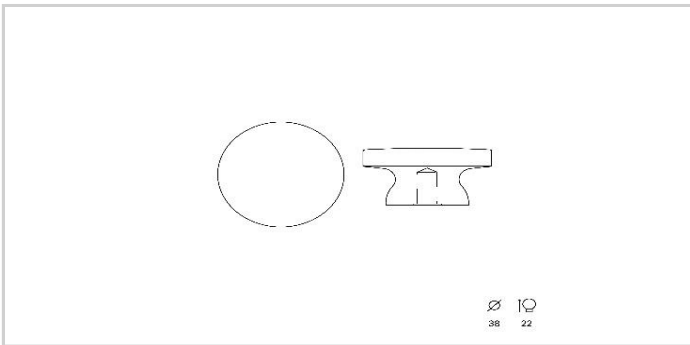

REF. REI: 7-E219.01
 SKU: 00000E219000107
 EAN: 8423224926765

PRODUCTO

material	Haya
acabado	Blanco
longitud	38 mm.
anchura	38 mm.
altura	22 mm.
peso neto	14 g.
peso bruto	15 g.
medida principal	38 mm.

PACKAGING

longitud envase	90 mm.
anchura envase	90 mm.
altura envase	22 mm.
peso neto	15 g.
peso bruto	16 g.
uds por envase	1

CONDICIONAMIENTO

longitud	134 mm.
anchura	93 mm.
altura	82 mm.
peso bruto	232 g.
volumen	0,001022 m3.
unidades por caja	10