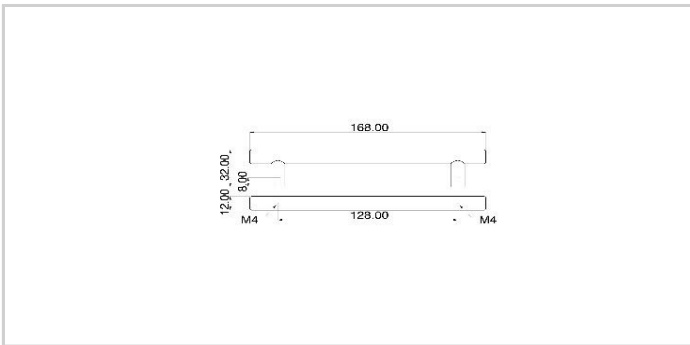

REF. REI: 7-891H.128.353  
 SKU: 000891128H35307  
 EAN: 8423224875087

**PRODUCTO**

material	Acero Inox
acabado	Latonado Vintage
longitud	168 mm.
anchura	12 mm.
altura	32 mm.
peso neto	36 g.
peso bruto	41 g.
medida principal	128 mm.

**PACKAGING**

longitud envase	90 mm.
anchura envase	240 mm.
altura envase	12 mm.
peso neto	41 g.
peso bruto	44 g.
uds por envase	1

**CONDICIONAMIENTO**

longitud	281 mm.
anchura	134 mm.
altura	57 mm.
peso bruto	495 g.
volumen	0,002146 m3.
unidades por caja	10