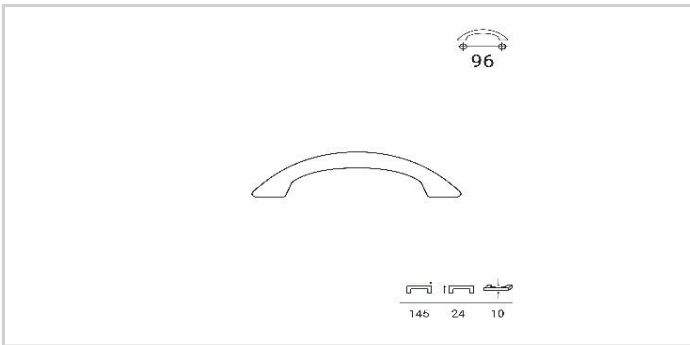

REF. REI: 7-E418.03  
 SKU: 000418096000307  
 EAN: 8423224826874

**PRODUCTO**

material	ABS
acabado	Negro
longitud	145 mm.
anchura	10 mm.
altura	24 mm.
peso neto	11 g.
peso bruto	17 g.
medida principal	96 mm.

**PACKAGING**

longitud envase	65 mm.
anchura envase	220 mm.
altura envase	10 mm.
peso neto	17 g.
peso bruto	18 g.
uds por envase	1

**CONDICIONAMIENTO**

longitud	134 mm.
anchura	132 mm.
altura	80 mm.
peso bruto	217 g.
volumen	0,001415 m3.
unidades por caja	10