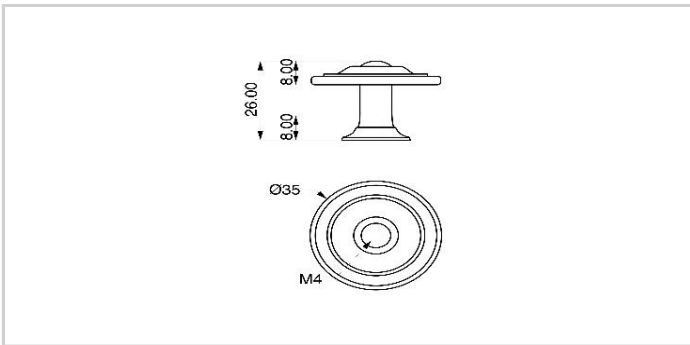

REF. REI: 7-3110.18  
 SKU: 003110035001807  
 EAN: 8423224819944

**PRODUCTO**

material	Zamak
acabado	Negro Mate
longitud	35 mm.
anchura	35 mm.
altura	26 mm.
peso neto	28 g.
peso bruto	30 g.
medida principal	35 mm.

**PACKAGING**

longitud envase	90 mm.
anchura envase	140 mm.
altura envase	26 mm.
peso neto	30 g.
peso bruto	31 g.
uds por envase	1

**CONDICIONAMIENTO**

longitud	134 mm.
anchura	93 mm.
altura	82 mm.
peso bruto	338 g.
volumen	0,001022 m3.
unidades por caja	10