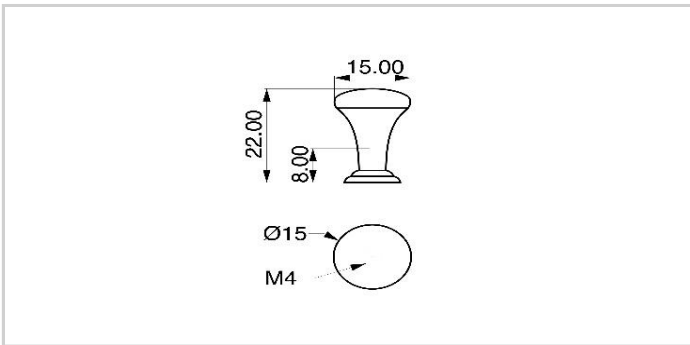

REF. REI: 7-766.33
 SKU: 000766015003307
 EAN: 8423224758861

PRODUCTO

| | |
|------------------|------------|
| material | Zamak |
| acabado | Cromo Mate |
| longitud | 15 mm. |
| anchura | 15 mm. |
| altura | 22 mm. |
| peso neto | 11 g. |
| peso bruto | 13 g. |
| medida principal | 15 mm. |

PACKAGING

| | |
|-----------------|---------|
| longitud envase | 90 mm. |
| anchura envase | 125 mm. |
| altura envase | 15 mm. |
| peso neto | 13 g. |
| peso bruto | 15 g. |
| uds por envase | 1 |

CONDICIONAMIENTO

| | |
|-------------------|--------------|
| longitud | 134 mm. |
| anchura | 93 mm. |
| altura | 82 mm. |
| peso bruto | 178 g. |
| volumen | 0,001022 m3. |
| unidades por caja | 10 |