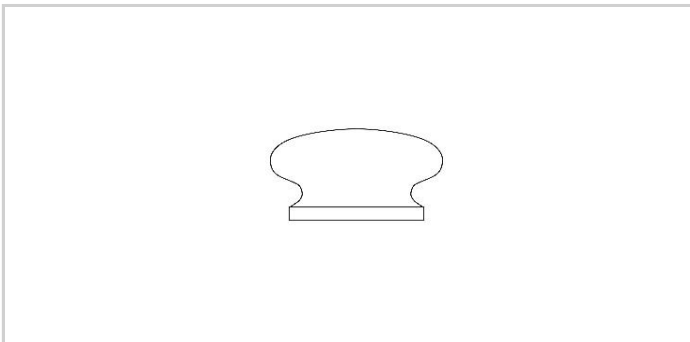

REF. REI: 7-254.94  
 SKU: 000254044009607  
 EAN: 8423224152348

**PRODUCTO**

material	Pino
acabado	Pino transparente
longitud	44 mm.
anchura	44 mm.
altura	30 mm.
peso neto	18 g.
peso bruto	21 g.
medida principal	44 mm.

**PACKAGING**

longitud envase	140 mm.
anchura envase	90 mm.
altura envase	29 mm.
peso neto	18 g.
peso bruto	20 g.
uds por envase	1

**CONDICIONAMIENTO**

longitud	134 mm.
anchura	134 mm.
altura	82 mm.
peso bruto	90 g.
volumen	0,001472 m3.
unidades por caja	10