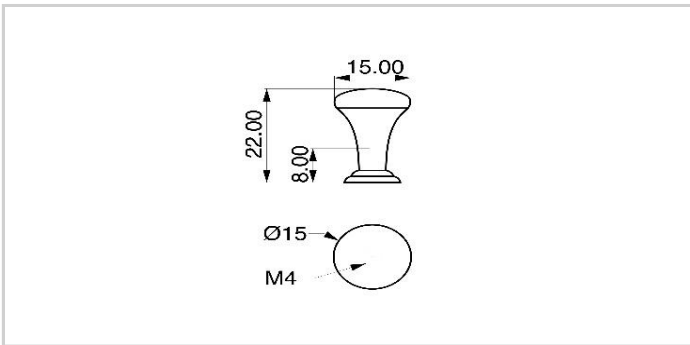

REF. REI: 7-766.21  
 SKU: 000766015002107  
 EAN: 8423224150511

**PRODUCTO**

material	Zamak
acabado	Cromo Brillo
longitud	15 mm.
anchura	15 mm.
altura	22 mm.
peso neto	11 g.
peso bruto	13 g.
medida principal	15 mm.

**PACKAGING**

longitud envase	90 mm.
anchura envase	125 mm.
altura envase	15 mm.
peso neto	13 g.
peso bruto	15 g.
uds por envase	1

**CONDICIONAMIENTO**

longitud	134 mm.
anchura	93 mm.
altura	82 mm.
peso bruto	178 g.
volumen	0,001022 m3.
unidades por caja	10