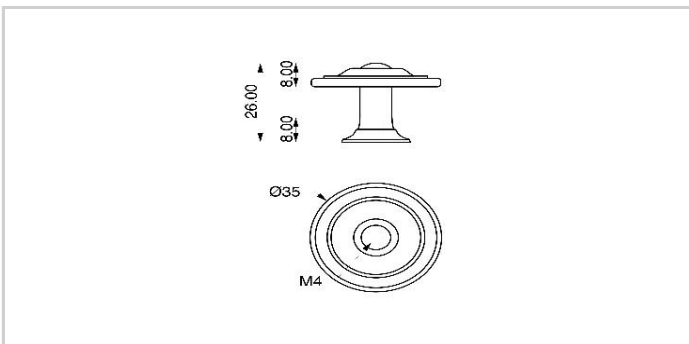

REF. REI: 7-3110.32  
SKU: 003110035003207  
EAN: 8423224120118

**PRODUCTO**

material	Zamak
acabado	Cuero Viejo
longitud	35 mm.
anchura	35 mm.
altura	26 mm.
peso neto	28 g.
peso bruto	30 g.
medida principal	35 mm.

**PACKAGING**

longitud envase	90 mm.
anchura envase	140 mm.
altura envase	26 mm.
peso neto	30 g.
peso bruto	31 g.
uds por envase	1

**CONDICIONAMIENTO**

longitud	134 mm.
anchura	93 mm.
altura	82 mm.
peso bruto	338 g.
volumen	0,001022 m3.
unidades por caja	10