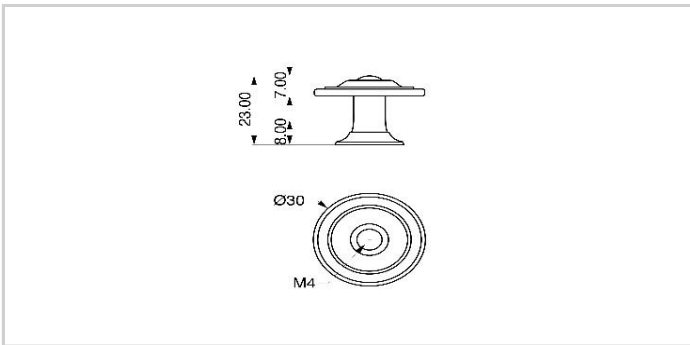

REF. REI: 7-3109.32  
 SKU: 003109030003207  
 EAN: 8423224120095

**PRODUCTO**

material	Zamak
acabado	Cuero Viejo
longitud	30 mm.
anchura	30 mm.
altura	23 mm.
peso neto	25 g.
peso bruto	28 g.
medida principal	30 mm.

**PACKAGING**

longitud envase	92 mm.
anchura envase	120 mm.
altura envase	24 mm.
peso neto	28 g.
peso bruto	29 g.
uds por envase	1

**CONDICIONAMIENTO**

longitud	134 mm.
anchura	93 mm.
altura	82 mm.
peso bruto	318 g.
volumen	0,001022 m3.
unidades por caja	10