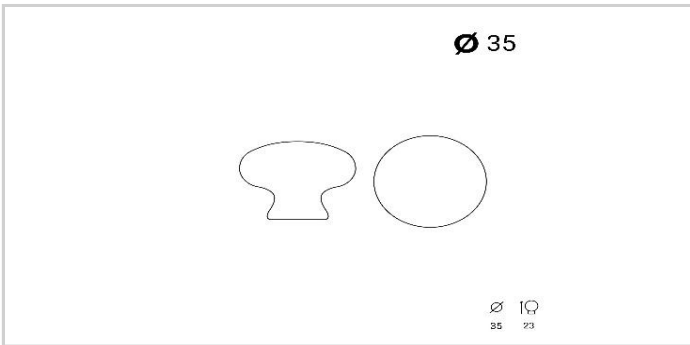

REF. REI: 7-821.35.08  
 SKU: 000821035010807  
 EAN: 8423224109571

**PRODUCTO**

material	Porcelana
acabado	Azul
longitud	35 mm.
anchura	35 mm.
altura	26 mm.
peso neto	34 g.
peso bruto	36 g.
medida principal	35 mm.

**PACKAGING**

longitud envase	85 mm.
anchura envase	120 mm.
altura envase	26 mm.
peso neto	36 g.
peso bruto	38 g.
uds por envase	1

**CONDICIONAMIENTO**

longitud	134 mm.
anchura	93 mm.
altura	82 mm.
peso bruto	408 g.
volumen	0,001022 m3.
unidades por caja	10