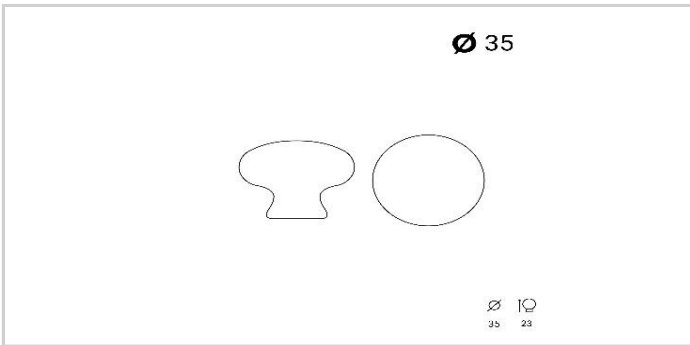

REF. REI: 7-821.35.01
 SKU: 000821035000107
 EAN: 8423224109564

PRODUCTO

material	Porcelana
acabado	Blanco
longitud	35 mm.
anchura	35 mm.
altura	26 mm.
peso neto	34 g.
peso bruto	36 g.
medida principal	35 mm.

PACKAGING

longitud envase	85 mm.
anchura envase	120 mm.
altura envase	26 mm.
peso neto	36 g.
peso bruto	38 g.
uds por envase	1

CONDICIONAMIENTO

longitud	134 mm.
anchura	93 mm.
altura	82 mm.
peso bruto	408 g.
volumen	0,001022 m3.
unidades por caja	10