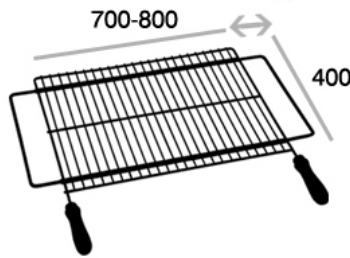

ES Grueso: Ø Varillas: 4mm / Ø Marco y mangos: 6 mm. / Ø Tubo: 8 mm.

EN Thickness: Ø Rods: 4mm / Ø Frame and handles: 6 mm. / Ø Tube: 8 mm.

DE Stärke-Dicke: Ø Stangen im Auflagebereich: 4mm / Ø Rahmen und Griffe: 6 mm. / Ø Rahmen: 8 mm.

FR Épaisseur: Ø Tiges: 4mm / Ø Cadre et manches: 6 mm. / Ø Tube: 8 mm.

MATERIAL / MATERIAL / MATERIELL / MATERIAL

ES Acero zincado

EN Zinc plated steel

DE Zink Stahl

FR Acier zingué

MEDIDAS / MEASURES / GRÖßEN / MEASURES (mm.)

Peso / Weight / Gewicht / Poids: 3,242 Kg/ u.

EMBALAJE / PACKAGING / VERPACKUNG / EMBALLAGE

ES Paquete.

EN Package.

DE Paket.

FR Paquet.

Envase estándar / Master box / VE / Emballage standard: 3 u.

Medidas / Measures / Größen / Measures : 730x642x90 mm.

Peso / Weight / Gewicht / Poids : 9,725 Kg.

Europalet: 144 u.

Medidas / Measures / Größen / Measures : 120x80x160 cm.

Peso / Weight / Gewicht / Poids : 485,50 Kg.

GARANTÍA / GUARANTEE / GARANTIE / GARANTIE