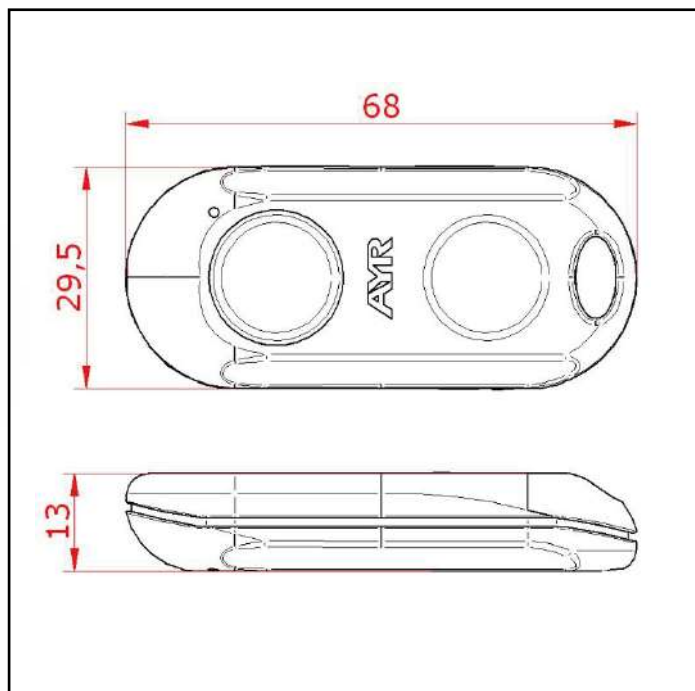

REFERENCE	509
COLLECTION	SECURITY
DESCRIPTION	Bluetooth remote control
POWER	1 CR2032 3V battery
FINISHES	blue, black
CONTENTS	
télécommande	x1
guide rapide	x1
Pile CR2032 3V	x1

FINISH	EAN	SKU
blue	8422374001513	151
black	8422374007317	731

BOX		OUTER CARTON	
1 unit		5 units	
93 x 43 x 151mm		235 x 105 x 175mm	
0,0006m³	0,09kg	0,004m³	0,67kg

ECOINFORMATION

AYR, in accordance with the rules established by international packaging laws, complies with the integrated management system (IMS) for packaging waste by contributing annually to the bodies that manage the waste that AYR distributes on the market.

FEATURES

SmartDoor

Compatible with **int_LOCK PRO**, **int_PASS**, **int_ERPHONE**.
Two buttons, one for opening and one for closing.
Option to activate/deactivate alarm in **int_LOCK**.
Red led indicator.
Uncrackable.
Compact and resistant.
Average autonomy 2 years.

Security

It has a secure encryption system compatible with the rest of **int_E-GRA** devices, ideal for guaranteeing access to homes, offices, gyms, etc... by authorised persons

SPECIFICATIONS

ABS enclosure.
Encrypted connection system for maximum security.
Powered by 1 CR2032 3V battery
Connectivity: Bluetooth 5.0 low energy.
Operating temperature: -20°C ~+70°C.
Working humidity: 5% to 70%.
Made in Spain.

MAINTENANCE AND CLEANING

It must not be cleaned with detergents, abrasive products, alcohols, solvents or any other cleaning or polishing products. Only a soft, dry cloth should be used.

INSTALLATION INSTRUCTIONS

You will find a QR code on the packaging to download the installation manual. Carefully follow the instructions for installation and setting up of the device. Failure to comply with this instruction as well as incorrect or improper use of this product may result in the impairment of its durability and performance quality, and therefore may void the warranty.