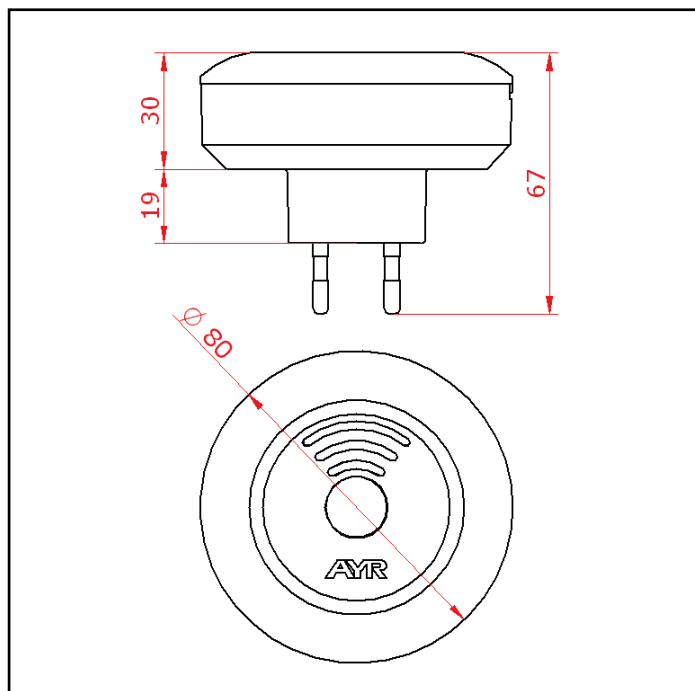

REFERENCE	512
COLLECTION	SECURITY
DESCRIPTION	Bluetooth-WIFI connection gateway
POWER SUPPLY	100-220 VAC a 50/60Hz
BLUETOOTH	4.2 / coverage 10m
WIFI	2,4Ghz / coverage 50m
FINISHES	white, black
CONTENTS	
main unit	x1
instructions	x1

FINISH	EAN	SKU
white	8422374001452	145
black	8422374007089	708

BOX		OUTER CARTON	
1 unit		4 units	
100 x 75 x 110mm		235 x 105 x 175mm	
0,0008m³	0,15kg	0,004m³	0,725kg

ECOINFORMATION

AYR, in accordance with the rules established by international packaging laws, complies with the integrated management system (IMS) for packaging waste by contributing annually to the bodies that manage the waste that AYR distributes on the market.

FEATURES

Security: Using the best encryption protocols in its two communication technologies ensures that communications through this device are secure.

Added security: As Int-nex translates between wifi and bluetooth, your bluetooth devices will not be accessible to thieves or hackers trying to break into your home. Even if they manage to hack into your home WIFI network, they will not be able to access your door management devices as they would need to control the Bluetooth connection.

Real-time information: Int-nex is associated with an external server that tracks the status of the device in real time, so that through the server you can know if everything is OK and the device is still operational.

Simple installation: It is powered through the usual electrical network, so that its installation is simply to insert it into a socket and from there configure it from the application.

Hassle-free: The device has several visual prompts to help us configure it and make sure it is working properly.

SPECIFICATIONS

ABS enclosure.
Encrypted connection system for maximum security.
Bluetooth connectivity: 4.2 Bluetooth coverage: 10 metres
WIFI connectivity: 2,4Ghz WIFI coverage: 50 metres
Type of installation: indoor. Not suitable for outdoor use.
Operating Temperature: -20°C ~+70°C
Working humidity: 5% to 70%.
Made in Spain.

INSTALLATION INSTRUCTIONS

You will find a QR code on the packaging to download the installation manual. Carefully follow the instructions for installation and setting up of the device. Failure to comply with this instruction as well as incorrect or improper use of this product may result in the impairment of its durability and performance quality, and therefore may void the warranty.