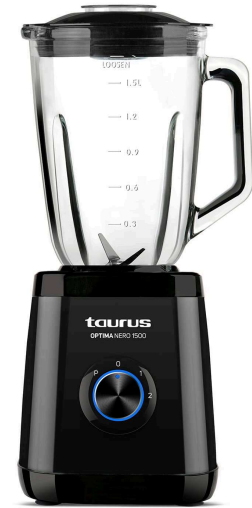

taurus

OPTIMA NERO 1500

Batidora de vaso

Código producto: 912473000

Modelo: JB1503C

Código EAN: 8414234124739

CARACTERÍSTICAS

- 1500W
- Jarra de cristal graduada de 1,5L
- 2 velocidad + Pulse
- Cuchillas desmontables de 4 filos de acero inoxidable
- Pica hielo
- Boca de llenado en la tapa y vaso medidor bloqueable de 50 ml
- Boca de vertido en la jarra
- Pies antideslizantes
- Sistema de seguridad. Solo se activa cuando la jarra está bien colocada
- Jarra y cuchillas aptas para lavavajillas

DATOS TÉCNICOS

Potencia Voltaje	1.500 W	Voltaje	1.500 W
Nivel sonoro		Tensión	220-240 V
Longitud del cable	100 cm		

DATOS LOGÍSTICOS

PRODUCTO

Anchura	30 cm	Altura	45 cm
Profundidad	33 cm	Peso	2 kg

CAJA UNITARIA

Anchura	17 cm	Altura	23 cm
Profundidad	33,50 cm	Peso	3,70 kg

CAJA MASTER

Anchura	34,50 cm	Altura	24,50 cm
Profundidad	52 cm	Peso	11,70 kg