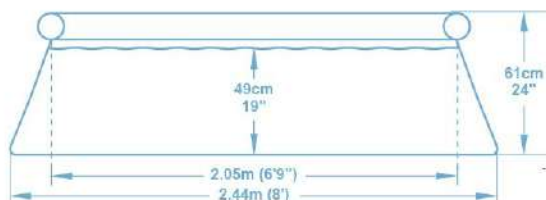

# 57448

↔ 244 x 61cm - 8' x 24"

⚙️ FAST SET™

📦 5.48kg - 12.08lbs

80%

TRITECH™

Ø 32MM - Ø 1.25"

INFLATABLE TOP RING