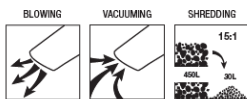

POWDPGBVS2

SOPLADOR/ASPIRADOR DE HOJAS 40V+BATERÍA 40V 8.0/4.0AH +CARGADOR 4.0A (20V & 40V)

BATERÍA

Especificaciones técnicas

Voltaje DC: 20 V
 Capacidad batería: 4000 mAh
 Energía batería: 144 Wh
 Peso batería: 0.94 kg