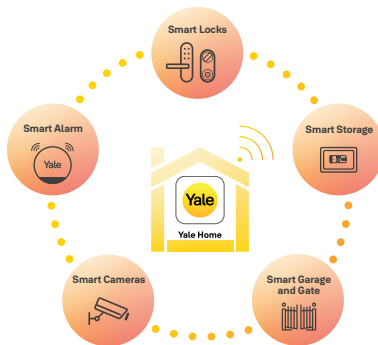

Especificaciones

Compatibilidad de cerradura	Compatible con cilindros de perfil europeo que sobresalgan al menos 3 mm y cilindros redondos de 22 mm. Si no tienes un cilindro de perfil europeo compatible, el cilindro ajustable Yale Linus® se puede comprar por separado.
Smartphone compatible	Aplicación Yale Home para tu smartphone iOS o Android.
Comunicación	Matter sobre Thread y Bluetooth 5.4
Seguridad en dos pasos	Tu cuenta de Yale Home está protegida con autenticación de dos factores, lo que significa que, además de tu contraseña, el sistema verificará tu identidad mediante un correo electrónico o un número de teléfono.
Cifrado	Cifrado AES de 128 bits
Dimensiones del producto (Ø x A)	61mm x 72mm
Peso	260g (sin baterías)
Acabado	Negro mate y plateado
Giro manual	Si
Botón KeySense™	Pulsación corta y pulsación larga
Alerta sonora y luminosa (LED)	Si
Tipo de batería	Batería CR123/CR123A (x3)
Duración de la batería	Hasta 6 meses
Números de SKU	Negro: 05/109100/MB Plata: 05/109100/SI

Integraciones

Funciona con los principales partners y asistentes de voz.

Se conecta con:

Conecta otros productos de nuestro Ecosistema Yale Smart Security para abrir aún más posibilidades. Visita nuestro sitio web para más información.

Como funciona:

Descarga nuestra aplicación gratuita Yale Home en iOS y Android.

Yale Home

Apple, the Apple logo and iPhone are trademarks of Apple Inc., registered in the U.S. and other countries and regions.
App Store is a service mark of Apple Inc.
Google, Android, and Google Play are trademarks of Google LLC. Google Assistant is not available in certain languages and countries.
Amazon, Alexa and all related logos are trademarks of Amazon.com, Inc. or its affiliates
For information on Amazon Alexa skills and country compatibility please refer to Amazon's website.

www.yalehome.es

Parte de ASSA ABLOY