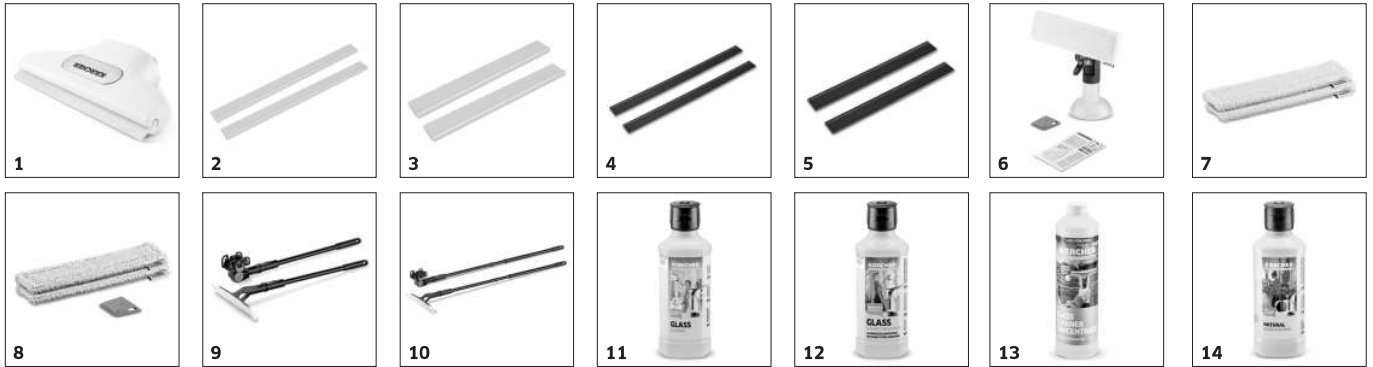

ACCESORIOS PARA WV 2 UNIVERSAL PRECISION 1.633-672.0

	Ref. de pedido	Descripción		
LIMPIADORA DE CRISTALES				
Boquillas				
Small suction nozzle (170 mm) WV 1 Go, WV 1 Compact, WV 2 Universal, WV 3 Comfort	1	2.633-605.0	Perfecto para ventanas con travesaños y otras superficies de ventana estrechas: la boquilla de aspiración estrecha para WV 1 Go, WV 1 Compact, WV 2 Universal y WV 3 Comfort con un ancho de 170 milímetros.	☒
Labios de aspiración				
WV squeegee blades yellow (280 mm)	2	2.633-603.0	Labios de secado de repuesto para una limpieza sin marcas en todas las superficies lisas, sin gotear agua sucia. Apto para las limpiadoras de cristales a batería WV 2, WV 3 y WV 5.	☐
WV squeegee blades yellow (170mm)	3	2.633-604.0	Labios de secado de repuesto para una limpieza sin marcas en todas las superficies lisas, sin gotear agua sucia. Adecuado para las boquillas de aspiración estrechas de nuestras limpiadoras de cristales a batería.	☐
Labios de secado de 280 mm para WV 2/WV 5	4	2.633-005.0	Para cambiar los labios de secado de las limpiadoras de cristales WV 50, WV 75, WV 2 y WV 5. Para una limpieza sin marcas en todas las superficies lisas, sin goteo de agua.	☐
Labios de secado de 170 mm para WV 2/WV 5	5	2.633-104.0	Para la sustitución del labio de secado de las limpiadoras de cristales a batería WV 50, WV 75, WV 2, WV 5 y WVP 10. Para una limpieza sin marcas de todo tipo de superficies lisas, sin goteo de agua.	☐
Botella de pulverización				
Kit de botella pulverizadora extra	6	2.633-129.0	El nuevo kit de botella pulverizadora extra incluye un paño de microfibra con fijación con cinta de sujeción, limpiacristales ancho y estrecho, rascador para suciedad gruesa y 20 ml de limpiacristales concentrado.	☐
Paños de recambio				
Paño de microfibra para WV, para interiores	7	2.633-130.0	Paño de microfibras para interiores con cinta de sujeción. Junto con la botella pulverizada resulta ideal para una limpieza óptima de todo tipo de superficies lisas.	☐
Paño de microfibra para WV, para exteriores	8	2.633-131.0	Perfecto para ventanas exteriores: el paño de microfibras Outdoor con autofijación y múltiples fibras abrasivas. Incl. rascador para suciedad resistente.	☐
Extensiones				
Short extension set	9	2.633-606.0	Limpié sin esfuerzo incluso las ventanas más altas con el kit de prolongación corta para su limpiadora de cristales a batería Kärcher. Longitud: 0,6 metros.	☐
Kit de prolongación	10	2.633-144.0	Limpié sin esfuerzo incluso de ventanas altas gracias al kit de prolongación telescópico para la limpiadora de cristales con batería y el Vibrapad a batería. Extensible de 0,6 a 1,5 metros.	☐
PRODUCTOS PARA LA LIMPIEZA DE VIDRIOS Y CRISTALES				
Limpiacristales RM 500	11	6.295-772.0	Para la limpieza sin marcas de todo tipo de superficies lisas resistentes al agua. Elimina incluso la suciedad resistente, como las adhesiones de grasa, los insectos, la grasa de piel y las emisiones.	☐
RM 500	12	6.296-236.0		☐
Glass cleaner concentrate RM 500, limited edition white lily	13	6.296-170.0		☐
Limpiacristales natural RM 500N	14	6.296-257.0	Perfecto para una limpieza sin dejar rayas. El limpiacristales natural RM 500N, con una fórmula basada en ingredientes naturales, limpia todas las superficies lisas y resistentes al agua y elimina la suciedad más difícil.	☐