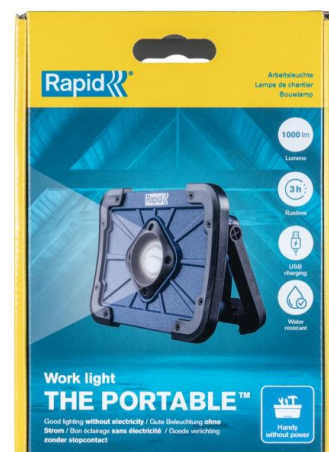

Luz de trabajo Rapid - The Portable

Iluminación potente sin electricidad

La luz de trabajo LED recargable **The Portable** es la iluminación de trabajo óptima para el garaje, el cobertizo, el desván o cuando se trabaja al aire libre donde no se dispone de corriente eléctrica. **The Portable** es una luz potente de 1.000 lúmenes con buena difusión, dispone de dos modos de iluminación (100% y 50%) y es fácil de transportar.

La clasificación IP65 significa que es totalmente resistente al polvo y las salpicaduras de agua, por lo que **The Portable** puede utilizarse en exteriores incluso bajo la lluvia. Batería con carga USB-C integrada, con autonomía de unas 3 horas, cable de carga incluido. Su soporte se puede inclinar para obtener diferentes puntos de dispersión de la luz. **The Portable** también tiene un puerto USB-A por si necesita utilizar la luz como power bank para su teléfono móvil, por ejemplo.

Características y especificaciones:

- Luz brillante con buena difusión (1000 lúmenes)
- Dos tipos de iluminación (100% / 50%)
- Autonomía de unas 3 horas
- Totalmente a prueba de polvo y protegida contra salpicaduras de agua desde todas las direcciones (IP65)
- Fácil y cómoda de transportar
- Cabezal inclinable 180
- También se puede utilizar como power bank
- Batería de iones de litio integrada, tiempo de carga aprox. 4 h
- Cable USB-C de carga incluido
- Se suministra en un envase de cartón con certificación FSC

Descripción

Luz de trabajo The Portable

Referencia

5001731

EAN

4051661044205

Unidad Embalaje

8 pcs