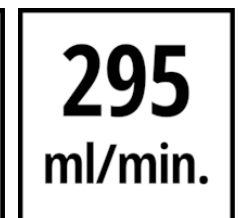

Datos técnicos

- 690 bar
- 295 mL/min
- 18 V
- 120 cm
- 2

Datos logísticos

- Peso bruto (kg) 5.42
- 4 pcs
- 22 kg
- Peso del producto (kg) 3.9
- 1328 | 2808 | 3300
- 550 x 500 x 295 mm
- 541 x 274 x 122 mm

2 GEARS

CONTROLLED GREASE OUTPUT

LED

18 V

690 BAR

295 ml/min.

120 cm

Disponible como accesorio especial