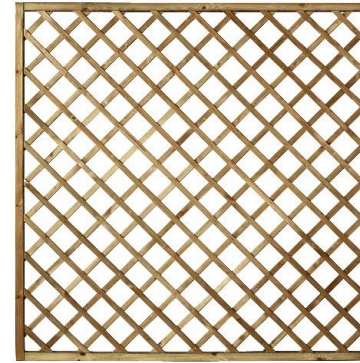

### CELOSÍAS SOPRANO

Espesor 3 mm / Malla 125x125 mm  
Autoclave III verde

Réf 3053  
40 x 180 cm

Réf 1351  
60 x 180 cm

Réf 1352  
90 x 180 cm

Réf 1354  
180 x 180 cm

Réf 1353  
90 x 160/180 cm

Autoclave  
verde

Pin sylvestre  
Pine - Pino

**REF 3053**

40x180 cm

EAN 3598740030533

25 uds/palet

**REF 1351**

60x180 cm

EAN 3598740232159