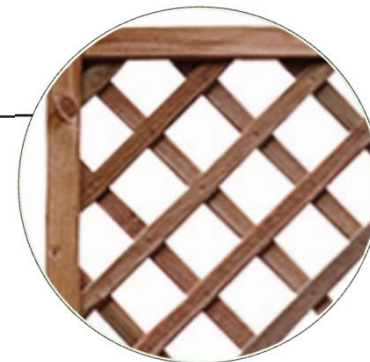

### CELOSÍAS PREMICES

Espesor 3 mm / Malla 60x60 mm  
Autoclave III marrón

Réf 1356  
40 x 180 cm

**REF 1356**  
40x180 cm

EAN 3598740231107  
25 uds/palet

Réf 1393  
60 x 180 cm

**REF 1393**  
60x180 cm

EAN 3598740013932  
25 uds/palet

Réf 1357  
90 x 180 cm

**REF 1357**  
90x180 cm

EAN 3598740231138  
12 uds/palet

Autoclave  
marrón

Pin sylvestre  
Pine - Pino