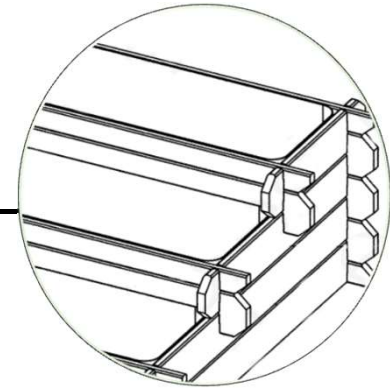

forest-style
ENJOY YOUR GARDEN

Huertos ANGELIC

- Madera pino autoclave III verde
- Separaciones para distintos espacios
- Saco de geotextil incluido
- Montaje ensamblado

Packaging:

Packaging:

Packaging:

Autoclave verde

Pin sylvestre
Pine - Pino

REF 3234

100x80x36 cm
Autoclave III verde

EAN 3598740032346
12 uds/palet
13,13 kg

REF 3235

100x100x36/100cm
Autoclave III verde

EAN 3598740032353
12 uds/palet
14,69 kg

REF 3239

100x100x36 cm,
Autoclave verde

EAN 3598740032391
10 uds/palet
16,89 kg