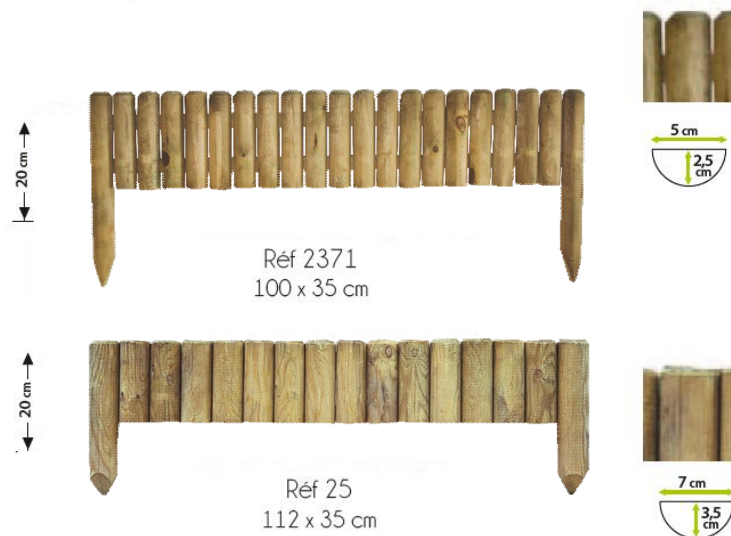

forest-style
ENJOY YOUR GARDEN

REF 2371

BORDURA PINEDE Ø5x20/35x100cm,
Lama semi redonda, esp. 25 mm
Autoclave III verde

EAN 3598740023719
42 uds/palet
2,99 kg/ud

REF 25

BORDURA PINEDE Ø7x20/35x112CM
Lama semi redonda, esp. 35 mm
Autoclave III verde

EAN 3598740110853
48 uds/palet
5,33 kg/ud

Autoclave
verde

Pin sylvestre
Pine - Pino

Pinède

x42 réf 2371

x48 réf 25