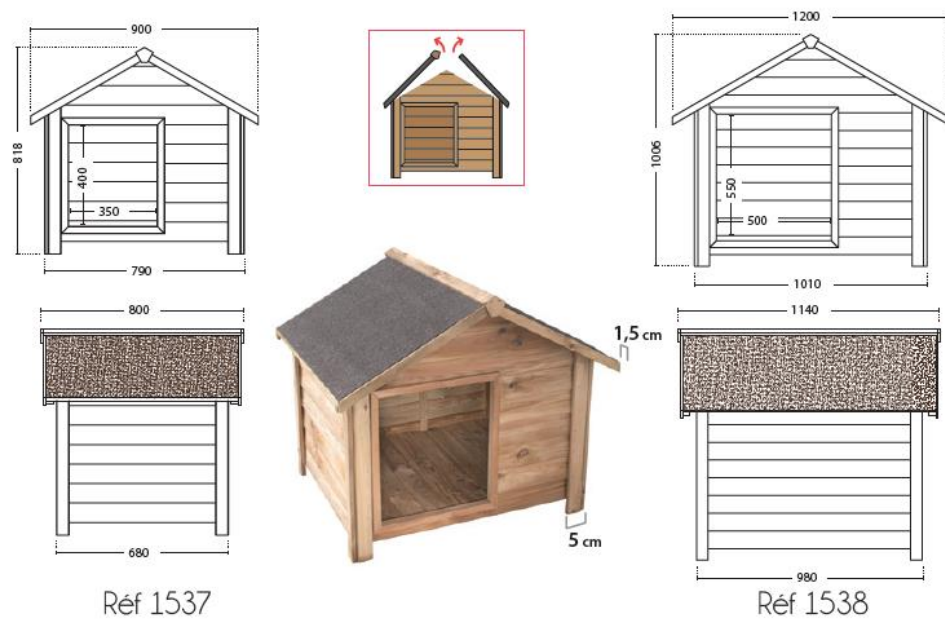

forest-style
ENJOY YOUR GARDEN

REF 1537
CASETA PERRO WILLOW 90X80X81CM
Autoclave III verde

EAN 3598740015370
5 uds/palet

26,91 kg

REF 1538
CASETA PERRO WILLOW 120X114X100CM
Autoclave III verde

EAN 3598740015387
5 uds/palet

48,41 kg

Autoclave
verde

Pin sylvestre
Pine - Pino

Willow

Réf 1537

Réf 1538