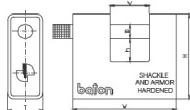

#### CARACTERÍSTICAS

- Cuerpo monobloque acero con coraza
- endurecida cromada
- Barra en acero endurecido
- Cierre de seguridad mediante bola
- Suministrado con 3 llaves serreta
- Llaves iguales 80/90 mm (encargo)

#### PLANO TÉCNICO

referencia	W	H	T	D	S/C v-h
BH770R60DCY7SCBB	60 mm	56 mm	24 mm	10 mm	22 mm / 12 mm
BH770R80DCY7SCBB	80 mm	66 mm	27 mm	11 mm	30 mm / 14 mm
BH770R90DCY7SCBB	90 mm	72 mm	28 mm	12 mm	36 mm / 18 mm