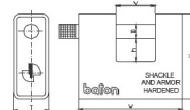

PLANO TÉCNICO

referencia	W	H	T	D	S/C v-h
BH770R60DCY7SCBB	60 mm	56 mm	24 mm	10 mm	22 mm / 12 mm
BH770R80DCY7SCBB	80 mm	66 mm	27 mm	11 mm	30 mm / 14 mm
BH770R90DCY7SCBB	90 mm	72 mm	28 mm	12 mm	36 mm / 18 mm