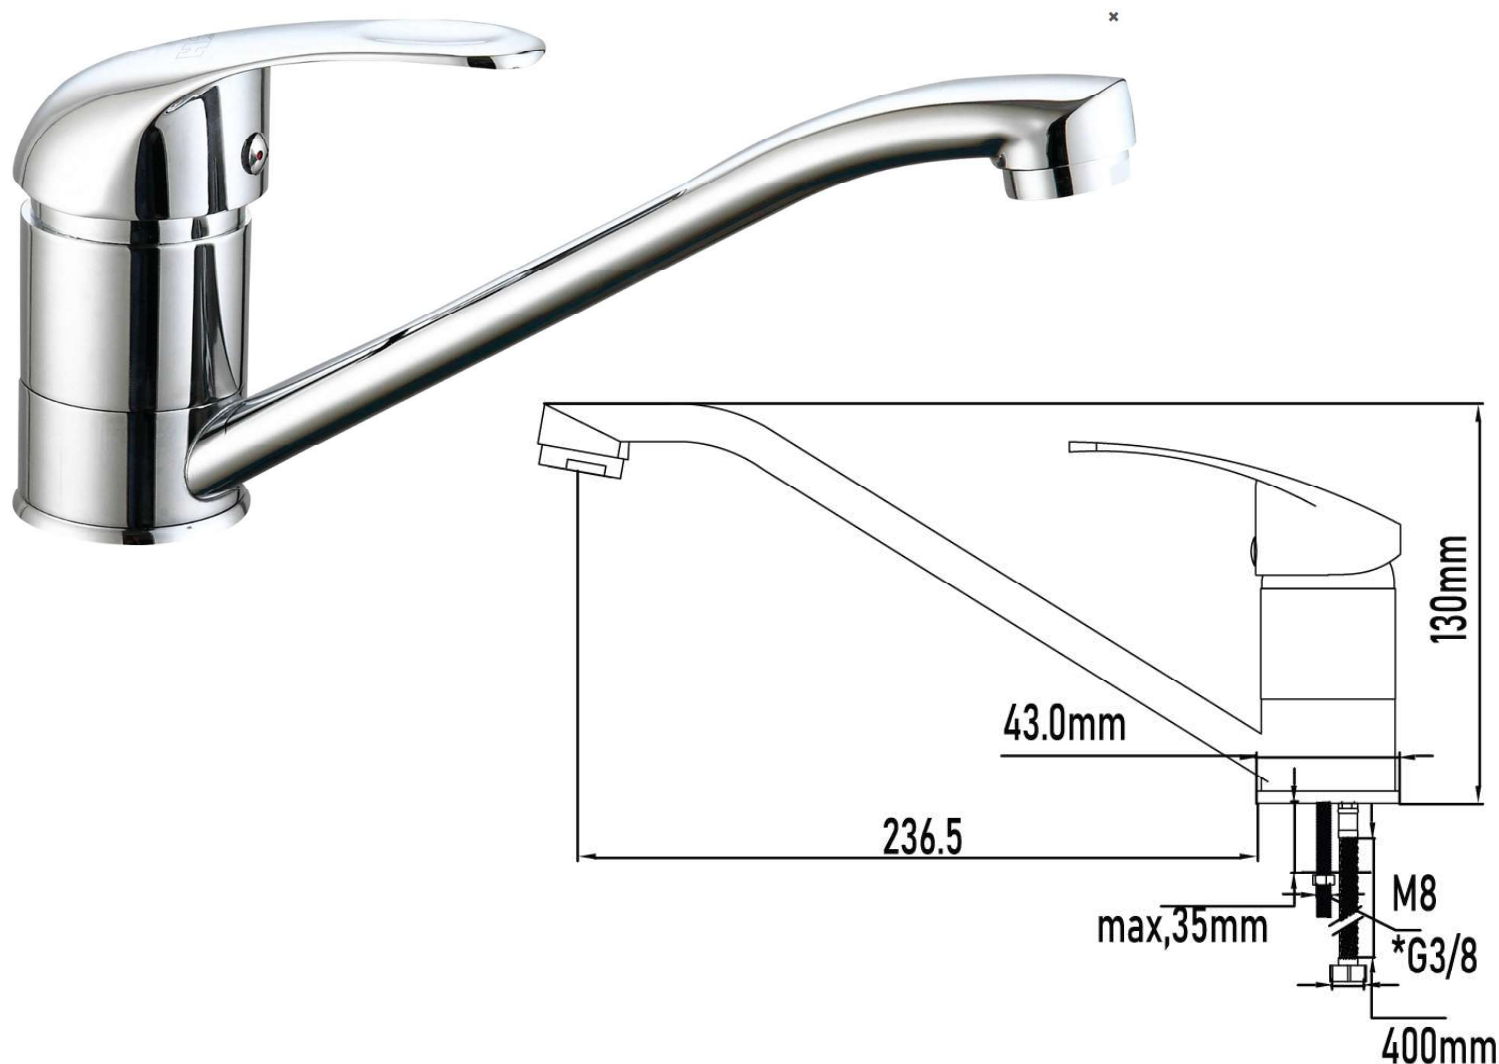

GRIFO FREGADERO EXTRAIBLE

Modelo Mar

23002071

Ubicación	Fregadero
Acabado	Cromado
Material cuerpo	Latón
Material mando	Zinc
Aireador	M24
Mecanismo	Cartucho cerámico Ø40mm
Latiguillos	40cm

Caño giratorio

Disposición de
respuestas a nivel
nacional

H2O

DOS