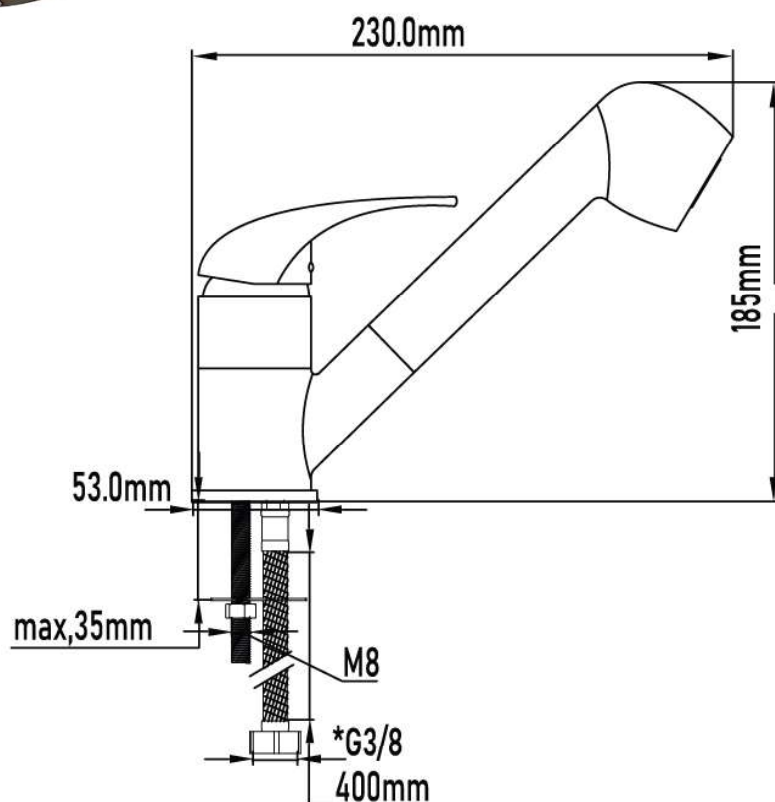

GRIFO FREGADERO EXTRAIBLE

Modelo Alba

23002070

| | |
|-----------------|-------------------------|
| Ubicación | Fregadero |
| Acabado | Cromado |
| Material cuerpo | Latón |
| Material mando | Zinc |
| Aireador | M24 |
| Mecanismo | Cartucho cerámico Ø40mm |
| Latiguillos | 40cm |

Extraíble,
caño horizontal
giratorio

Disposición de
respuestas a nivel
nacional

H2O

DOS