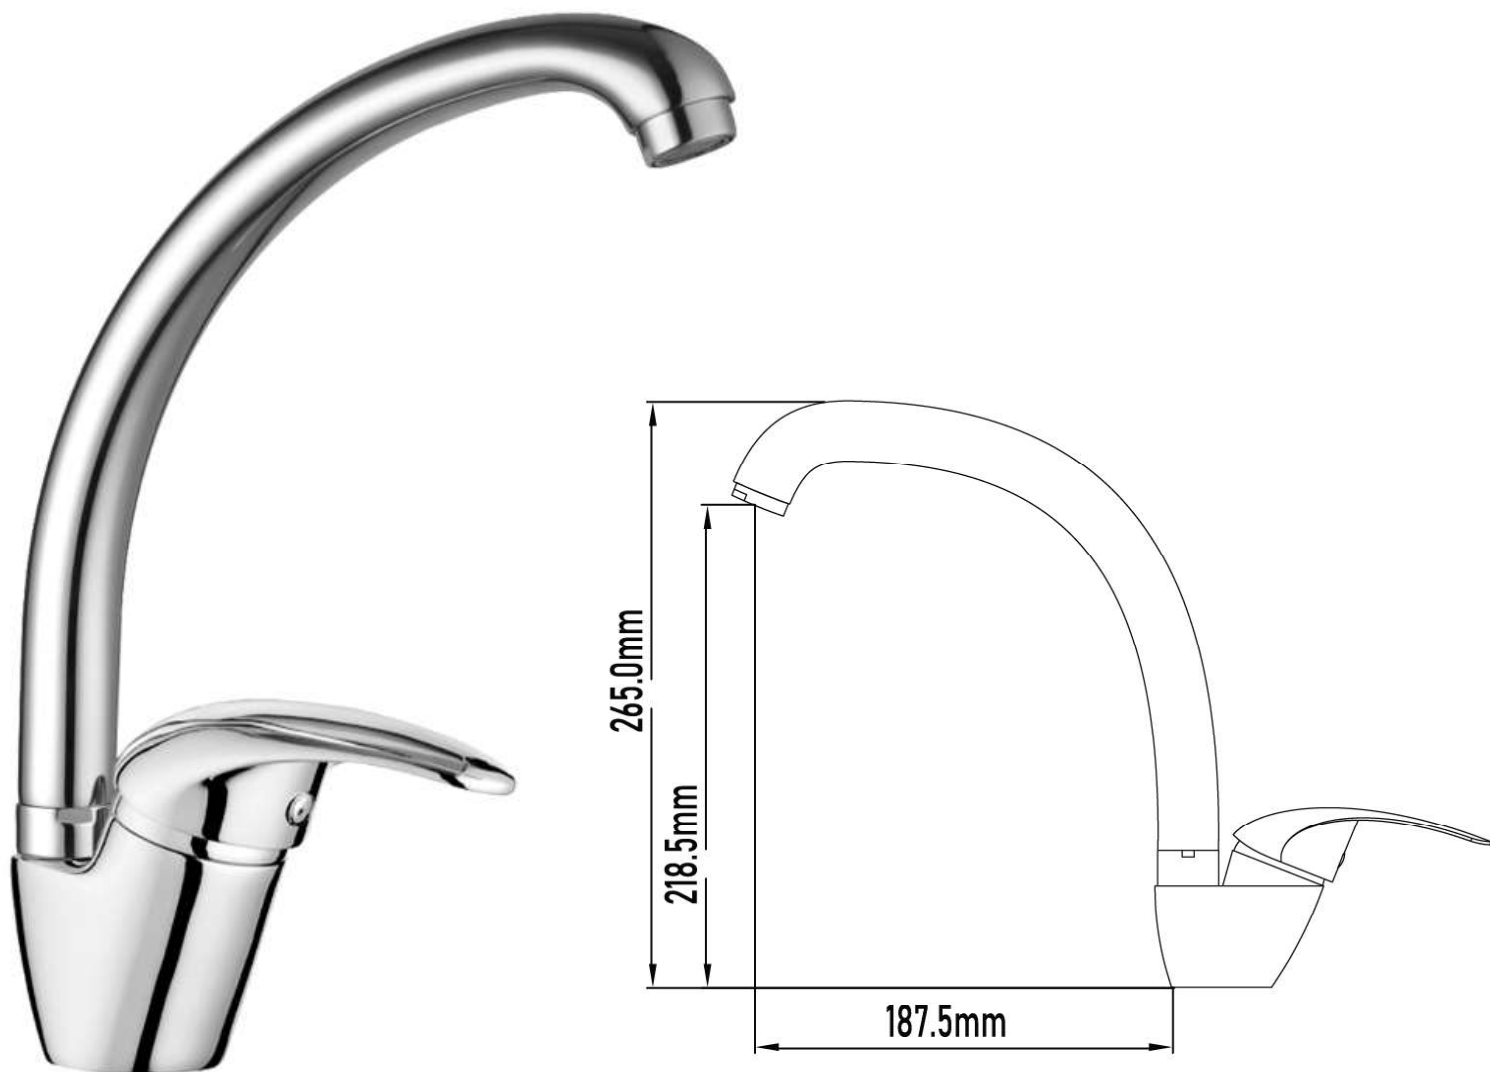

GRIFO FREGADERO

Modelo Kris

23002069

Ubicación	Fregadero
Acabado	Cromado
Material cuerpo	Latón
Material mando	Zinc
Aireador	M24
Mecanismo	Cartucho Ø35mm
Latiguillos	40cm

Disposición de
respuestas a nivel
nacional

H2O

DOS