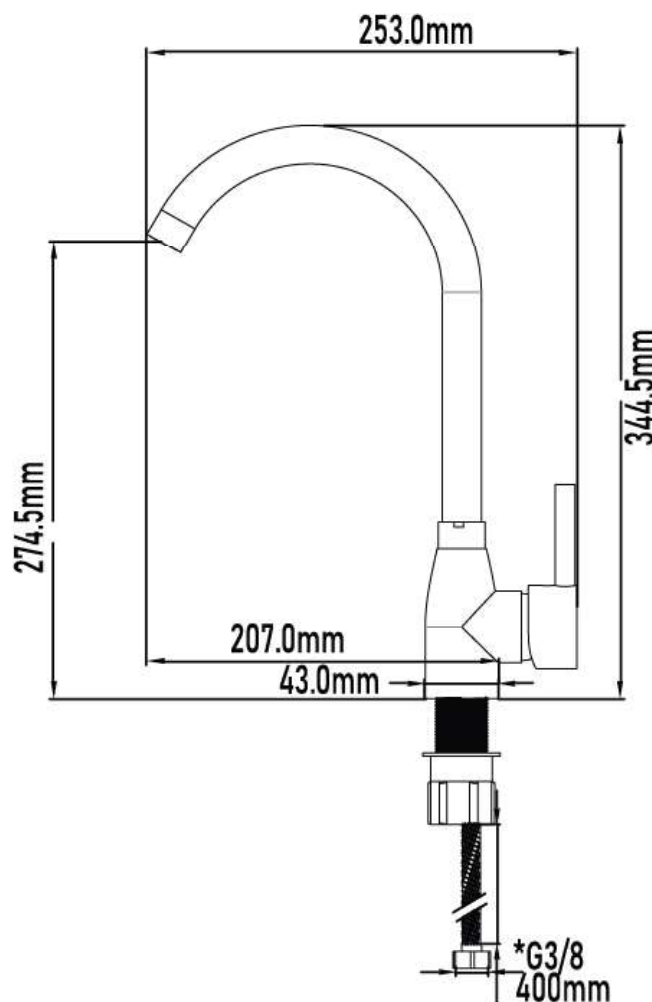

# GRIFO FREGADERO CAÑO ALTO

## Modelo Nath

23002068

Ubicación	Fregadero
Acabado	Cromado
Material cuerpo	Latón
Material mando	Zinc
Aireador	H22
Mecanismo	Cartucho cerámico Ø40mm
Latiguillos	40cm

Apertura cómoda

Disposición de respuestos a nivel nacional