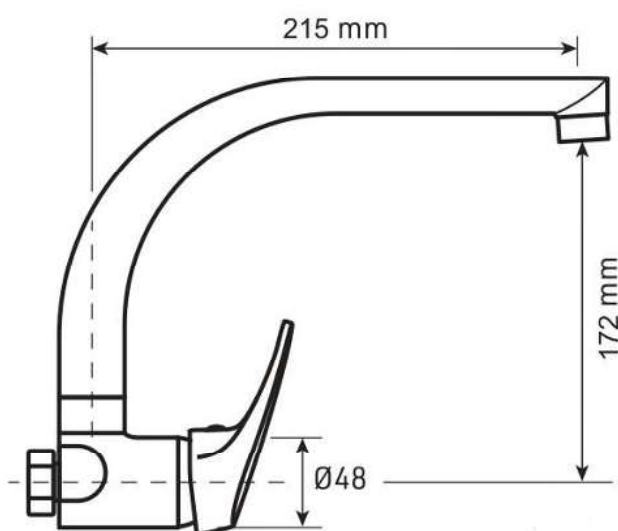

GRIFO FREGADERO PARED

Serie Ficus

9714414
144317

Ubicación	Fregadero
Acabado	Cromado
Material cuerpo	Latón
Material mando	Zamak
Aireador	M24
Mecanismo	Cartucho Ø40 mm
Latiguillos	40cm certificación AENOR

Caño giratorio

Certificación
santiaria ACS

H2O

DOS