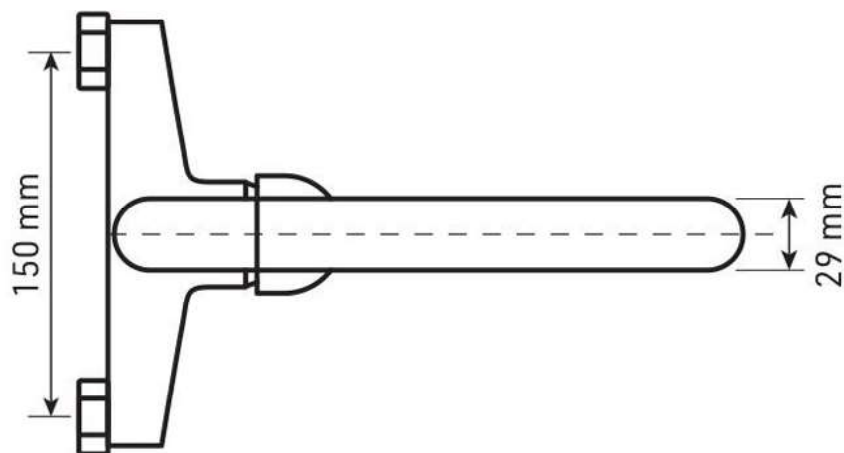

GRIFO FREGADERO PARED

Serie Ficus

9714414
144317

Ubicación	Fregadero
Acabado	Cromado
Material cuerpo	Latón
Material mando	Zamak
Aireador	M24
Mecanismo	Cartucho Ø40 mm
Latiguillos	40cm certificación AENOR

Caño giratorio

Certificación
santiaria ACS

H2O

DOS